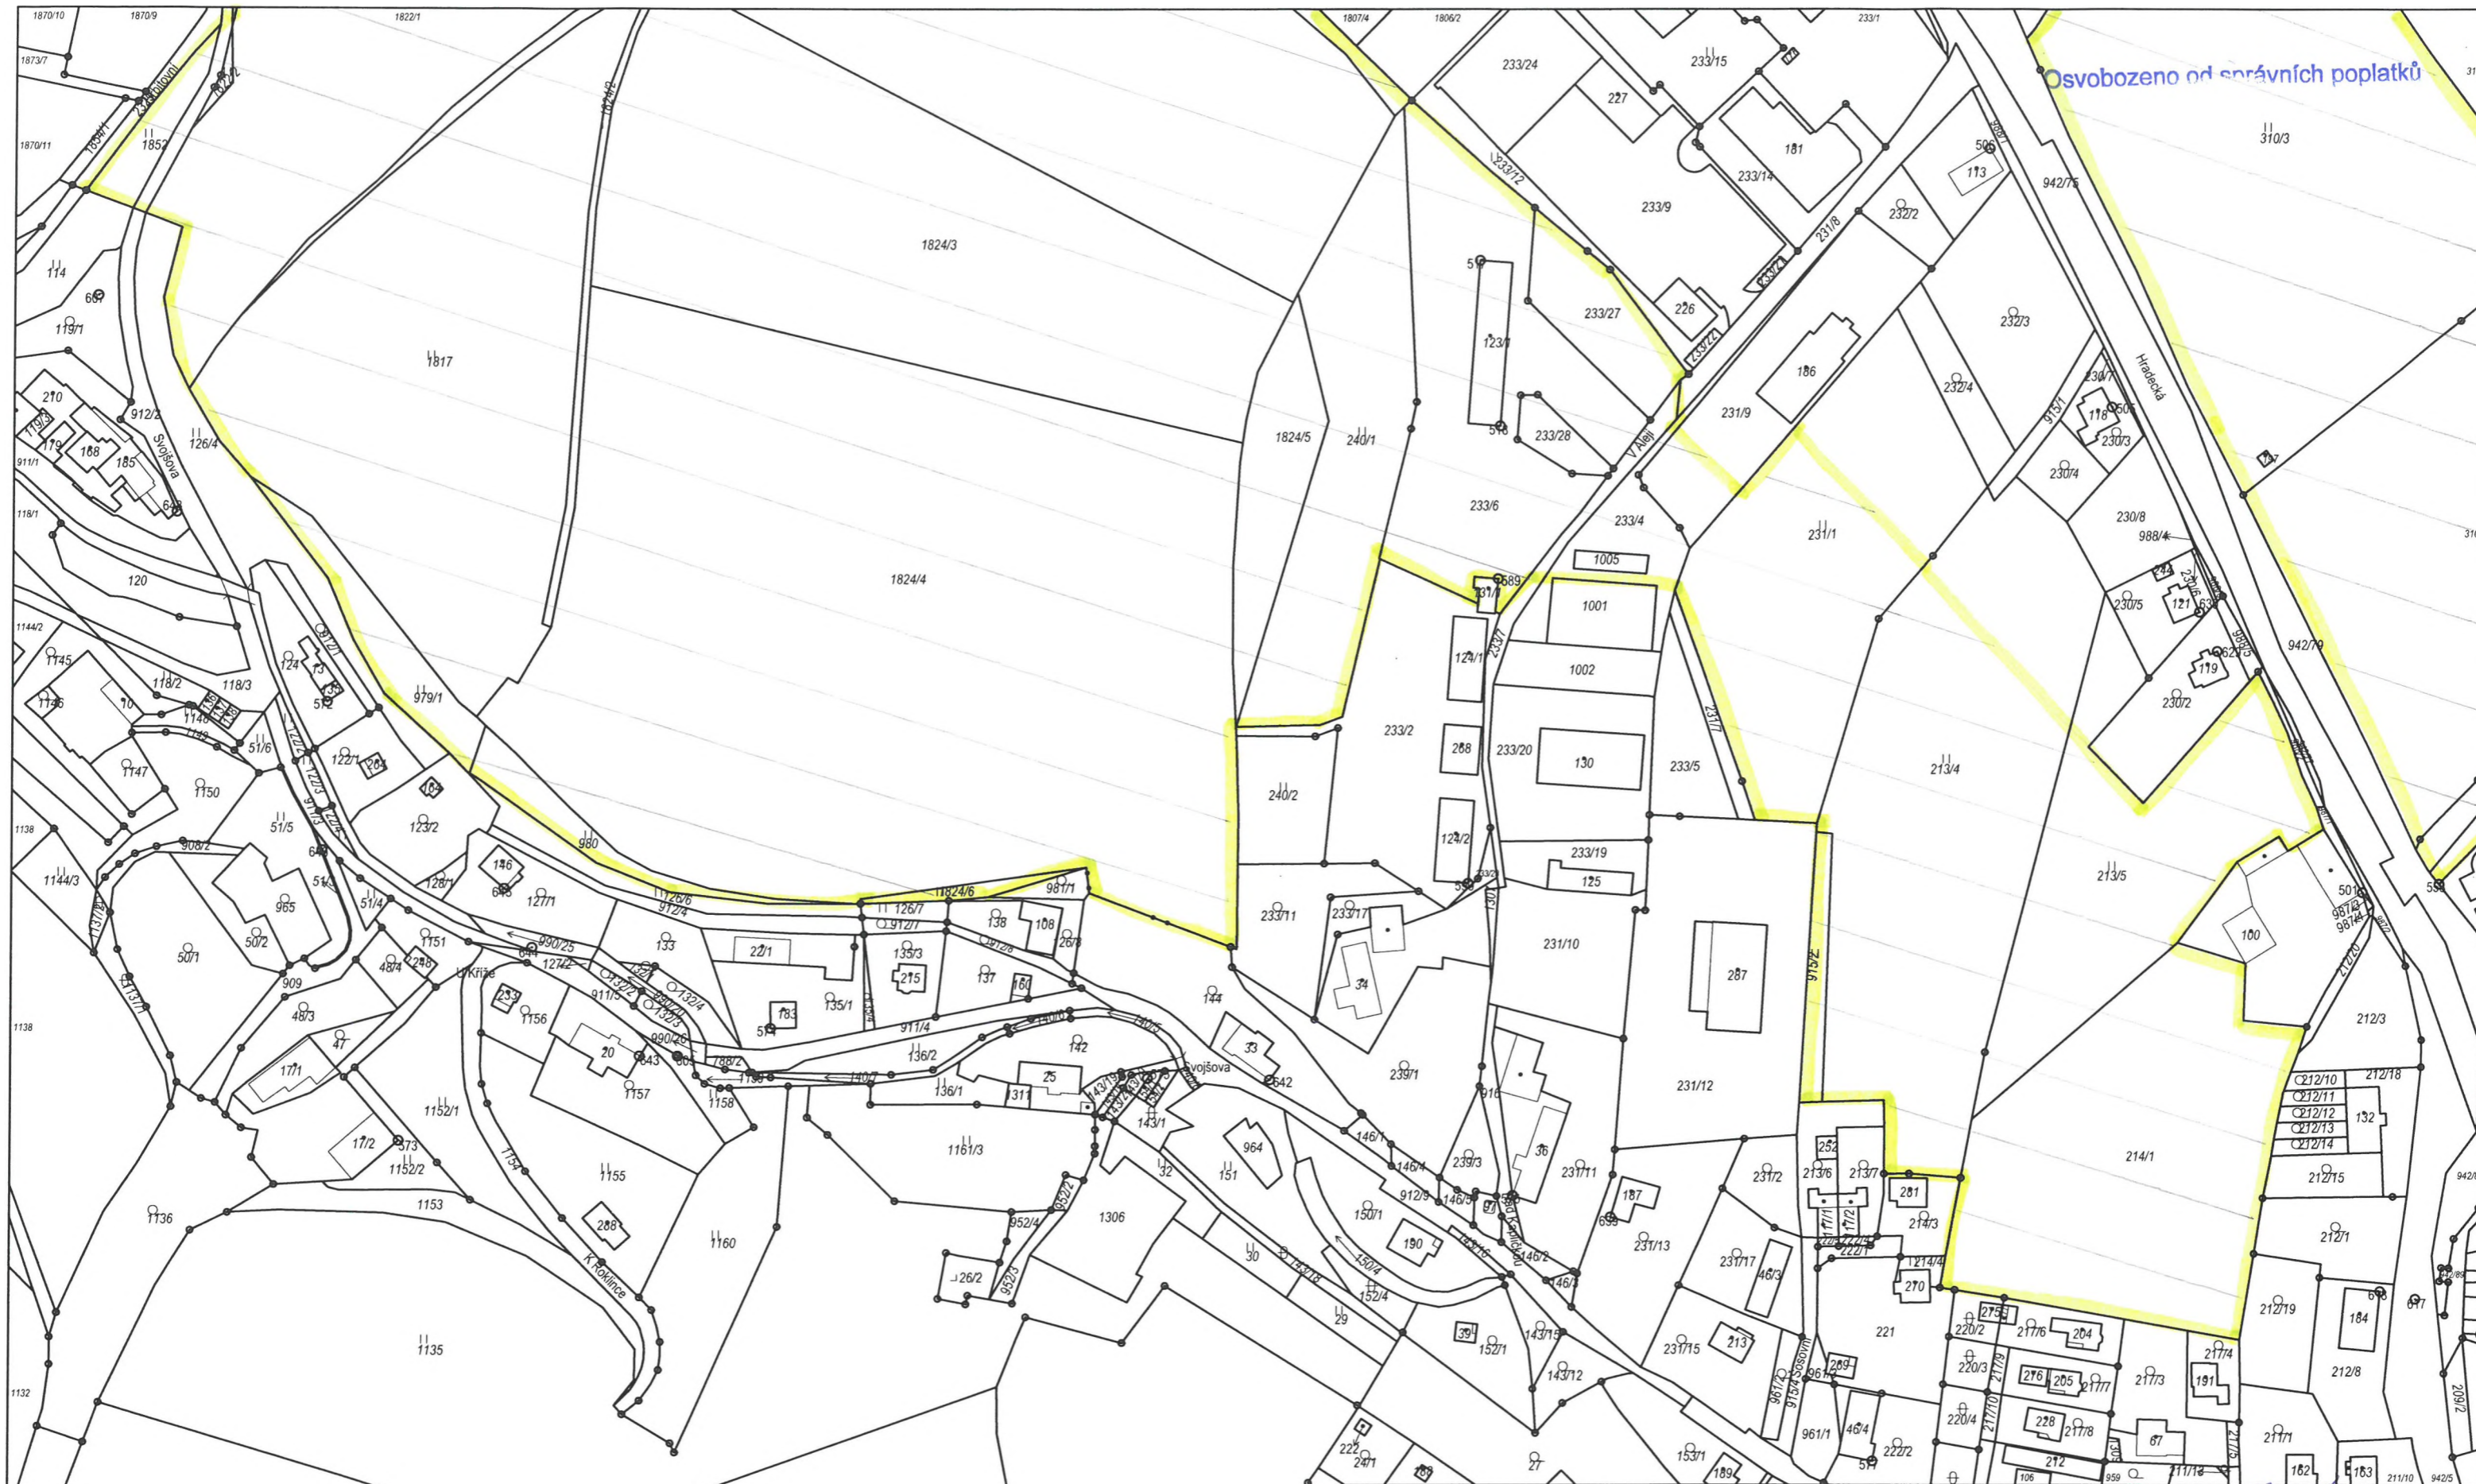

Osvobozeno od správních poplatků

Katastrální úřad pro Královéhradecký kraj Katastrální pracoviště Trutnov	Okres Trutnov	Obec Trutnov
Kat. území Bojiště u Trutnova	Mapový list č. TRUTNOV 2-2/34	Měřítko platné pro rám 410 x 287 mm 1 : 2000
KOPIE KATASTRÁLNÍ MAPY		
Stav k 02.09.2024 13:26:42	Vyhotovil Ježková Zdeňka	Dne 02.09.2024 13:40:51

Podpis

Číslo PU-1220/2024-610

Razítko

2