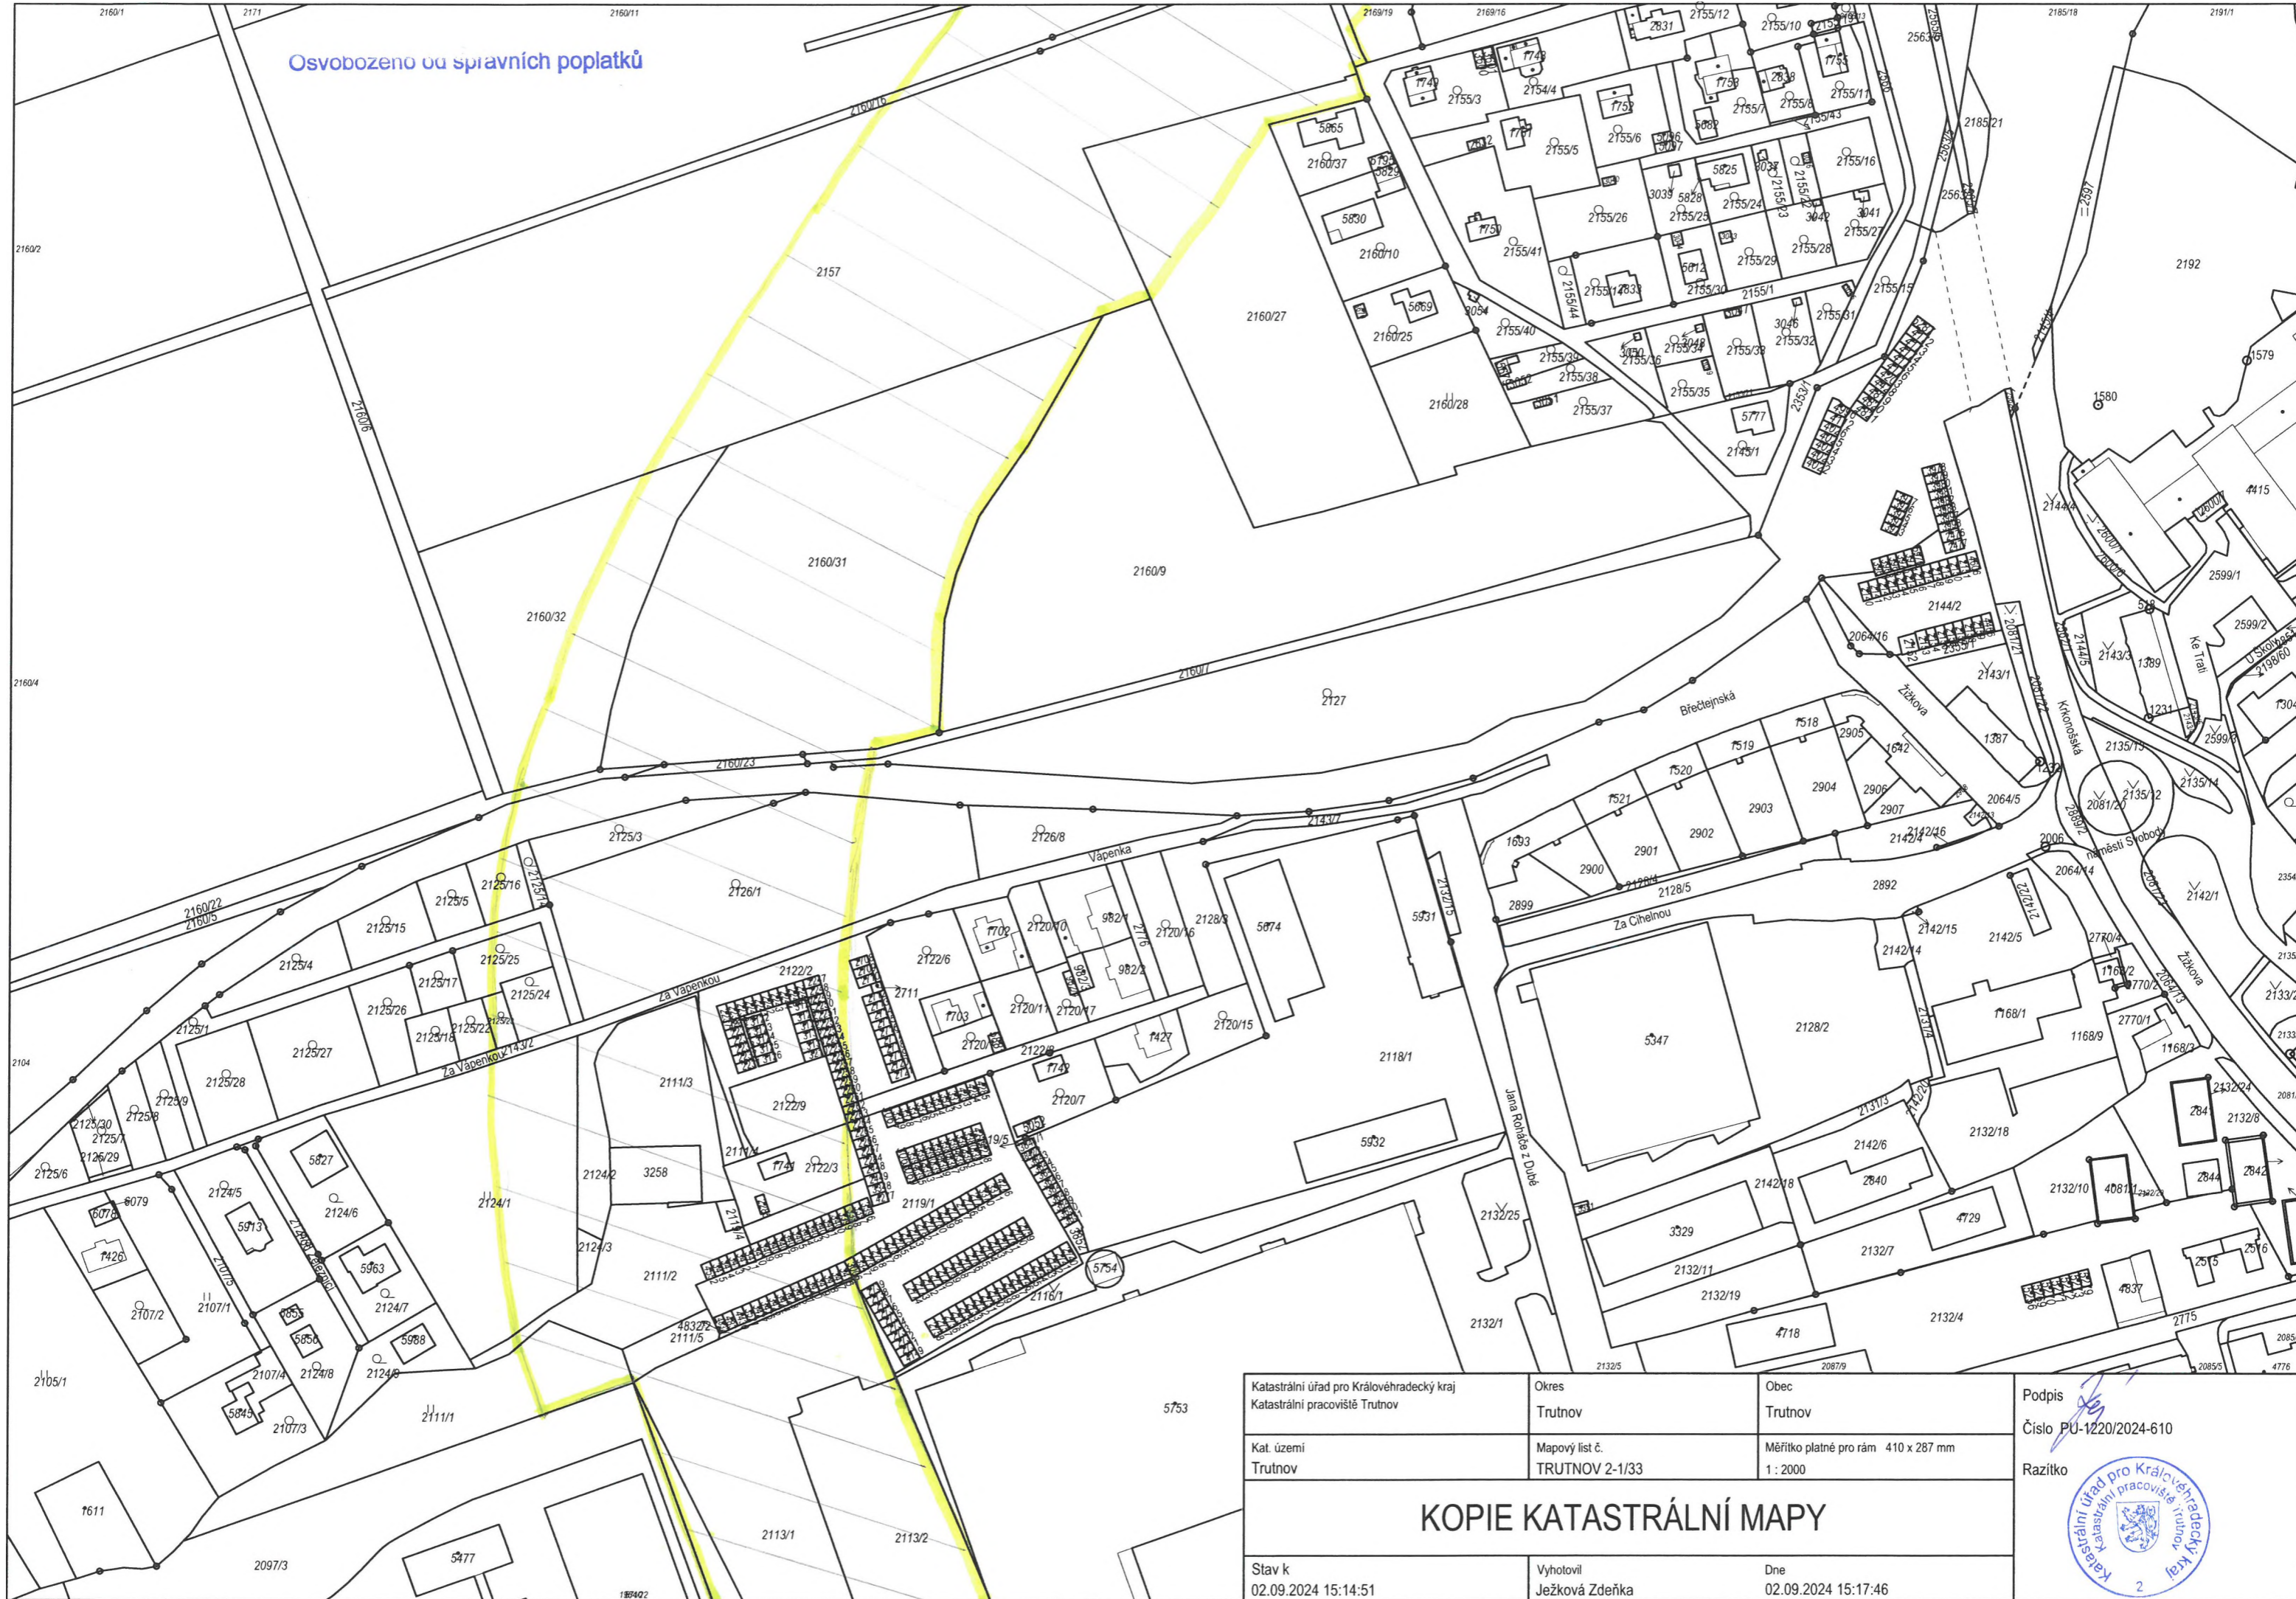

Osvobozeno od správních poplatků

Katastrální úřad pro Královéhradecký kraj Katastrální pracoviště Trutnov	Okres Trutnov	Obec Trutnov
Kat. území Trutnov	Mapový list č. TRUTNOV 2-1/31	Měřítko platné pro rám 410 x 287 mm 1 : 2000
KOPIE KATASTRÁLNÍ MAPY		
Stav k 02.09.2024 15:14:51	Vyhotovil Ježková Zdeňka	Dne 02.09.2024 15:16:00

Podpis 

Číslo PU-1220/2024-610

Razítko 

Osvobozeno od spravních poplatků

Katastrální úřad pro Královéhradecký kraj Katastrální pracoviště Trutnov	Okres Trutnov	Obec Trutnov	Podpis 
Kat. území Trutnov	Mapový list č. TRUTNOV 2-1/33	Měřítko platné pro rám 410 x 287 mm 1 : 2000	Číslo PU-1220/2024-610
KOPIE KATASTRÁLNÍ MAPY			Razítko 
Stav k 02.09.2024 15:14:51	Vyhotovil Ježková Zdeňka	Dne 02.09.2024 15:17:46	2

ozeno od správních poplatků

Katastrální úřad pro Královéhradecký kraj Katastrální pracoviště Trutnov	Okres Trutnov	Obec Trutnov	Podpis Číslo PU-1220/2024-610
Kat. území Trutnov	Mapový list č. TRUTNOV 2-2/11	Měřítko platné pro rám 410 x 287 mm 1 : 2000	Razítko
KOPIE KATASTRÁLNÍ MAPY			
Stav k 02.09.2024 15:14:51	Vyhotovil Ježková Zdeňka	Dne 02.09.2024 15:21:18	

Osvobozeno od správních poplatků

Katastrální úřad pro Královéhradecký kraj Katastrální pracoviště Trutnov	Okres Trutnov	Obec Trutnov	Podpis Číslo PU-1220/2024-610
Kat. území Trutnov	Mapový list č. TRUTNOV 2-2/14	Měřítko platné pro rám 410 x 287 mm 1 : 2000	Razítko 
KOPIE KATASTRÁLNÍ MAPY			
Stav k 02.09.2024 15:14:51	Vyhotovil Ježková Zdeňka	Dne 02.09.2024 15:21:58	