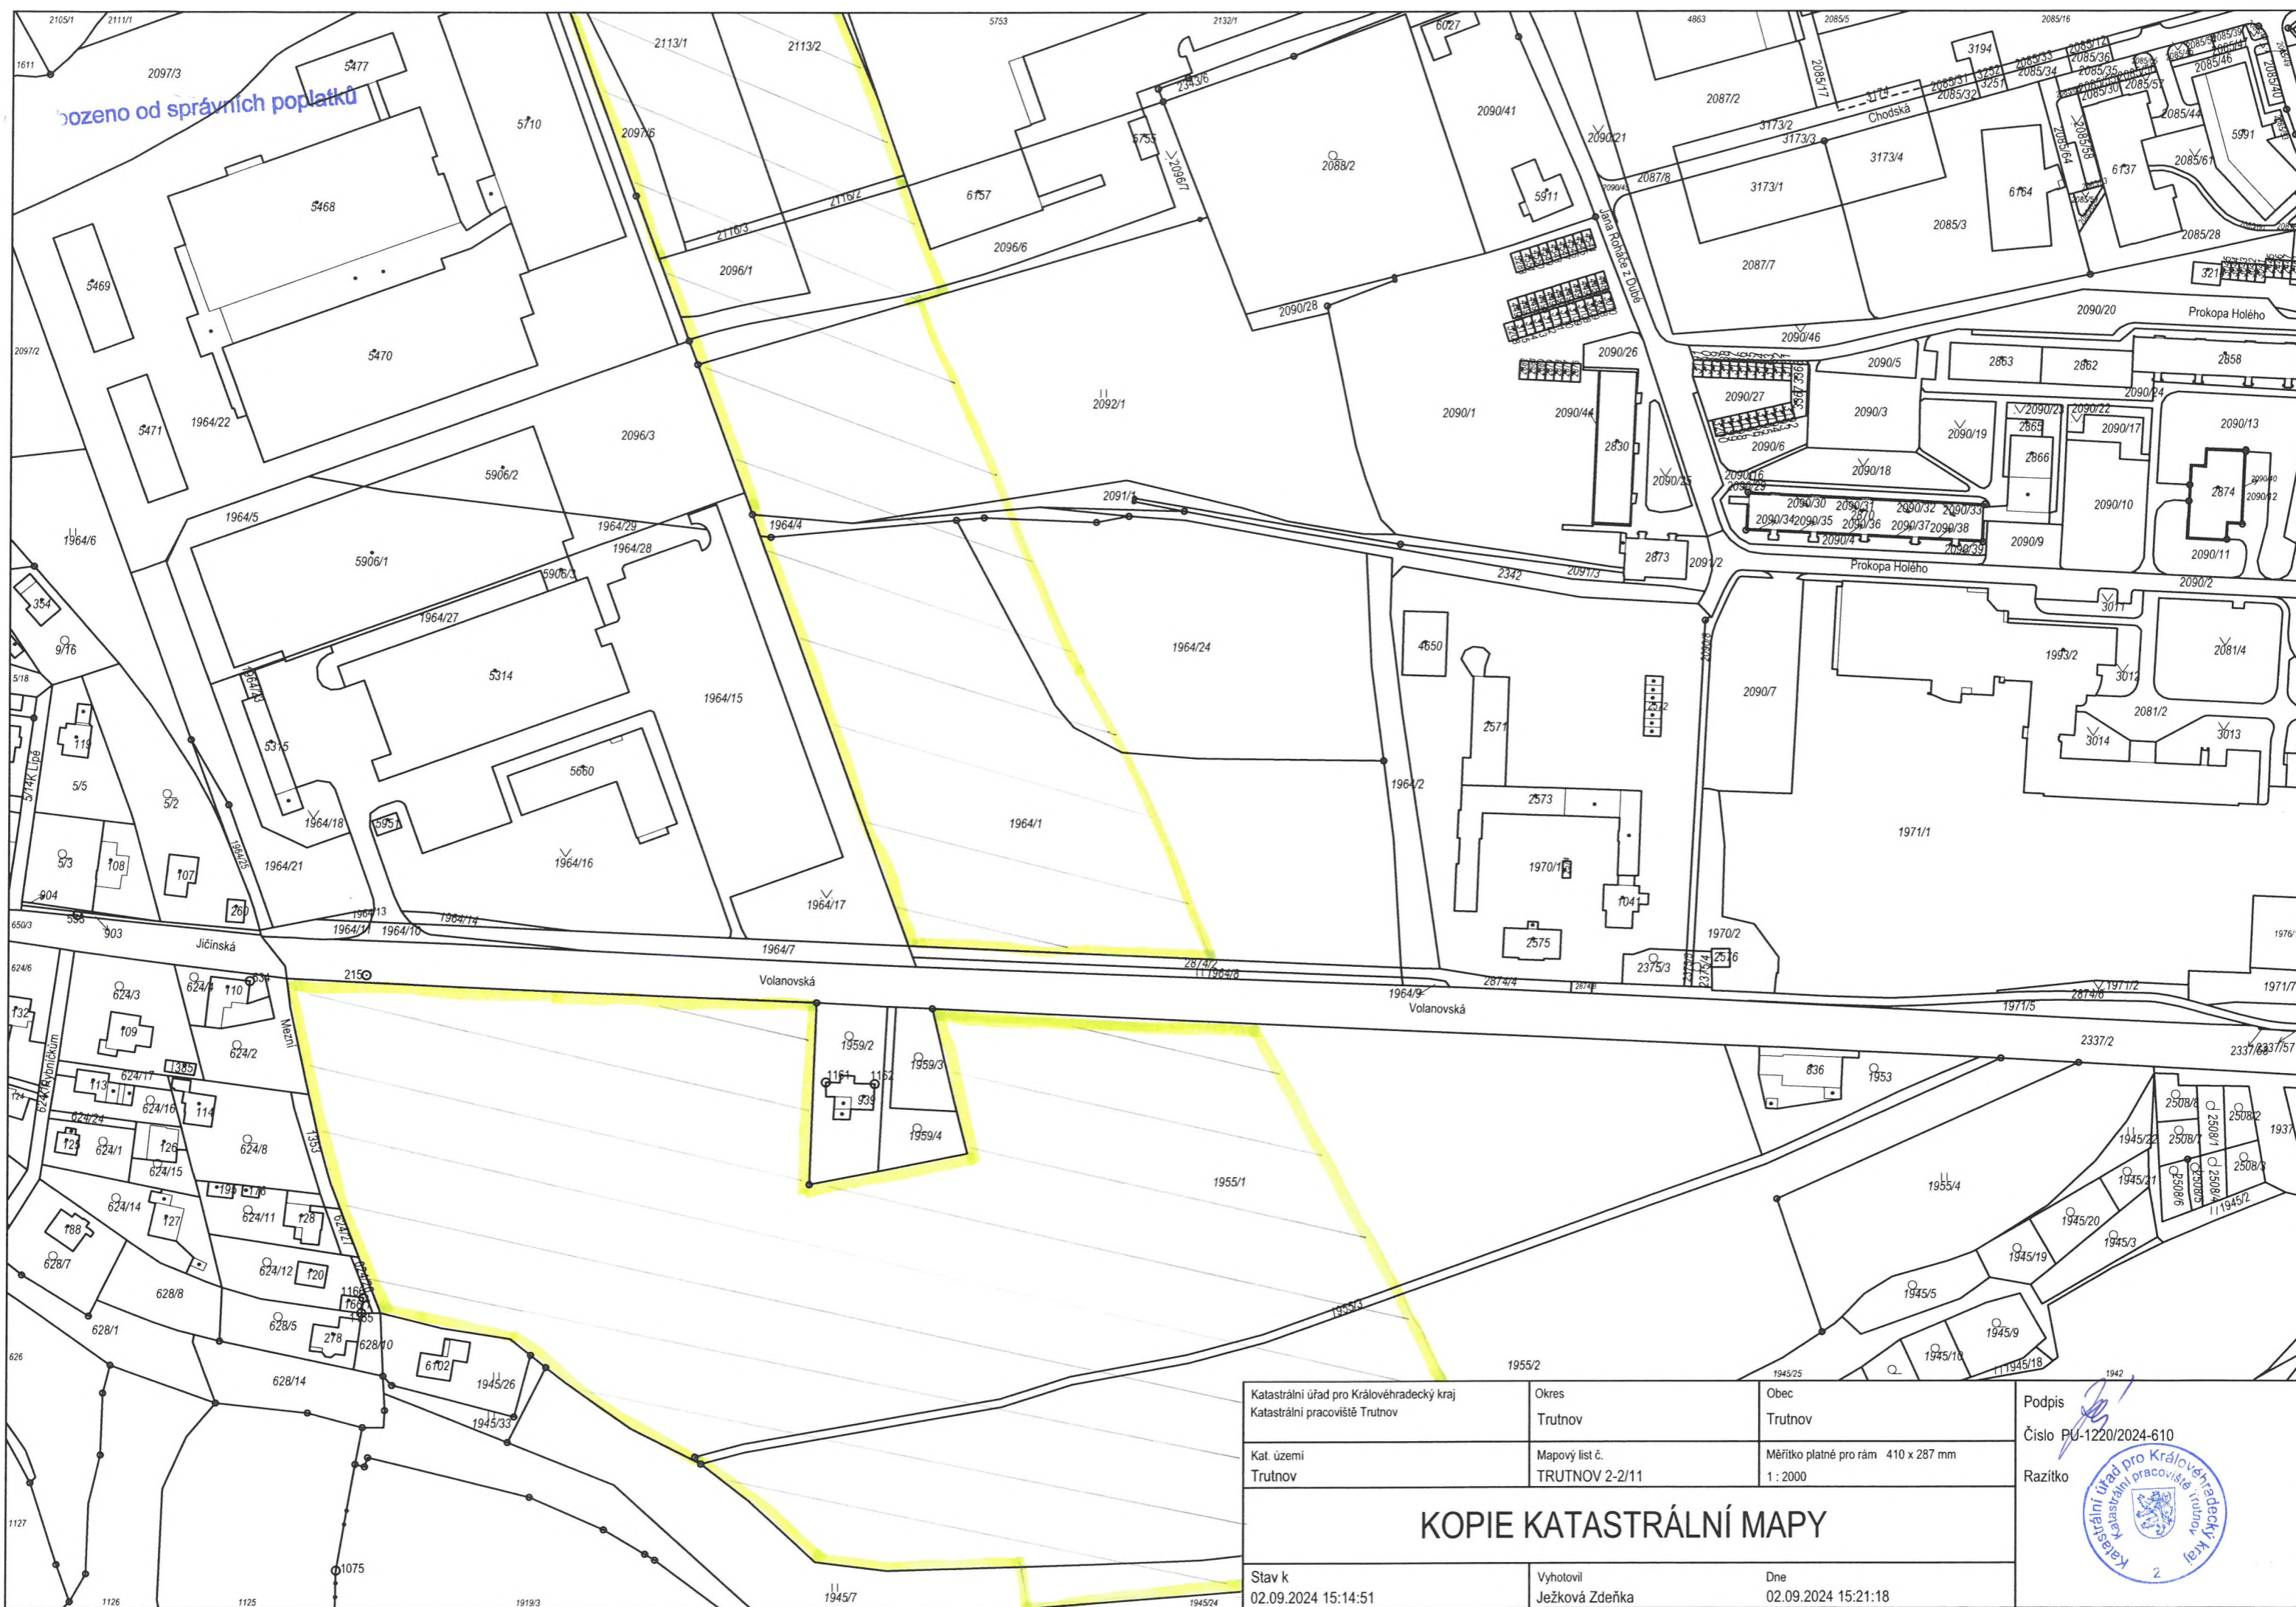

Podpis 

Číslo PU-1220/2024-610

Razítko 

Osvobozeno od spravních poplatků

Katastrální úřad pro Královéhradecký kraj Katastrální pracoviště Trutnov	Okres Trutnov	Obec Trutnov	Podpis 
Kat. území Trutnov	Mapový list č. TRUTNOV 2-1/33	Měřítko platné pro rám 410 x 287 mm 1 : 2000	Číslo PU-1220/2024-610
KOPIE KATASTRÁLNÍ MAPY			Razítko 
Stav k 02.09.2024 15:14:51	Vyhotovil Ježková Zdeňka	Dne 02.09.2024 15:17:46	2

ozeno od správních poplatků

Katastrální úřad pro Královéhradecký kraj Katastrální pracoviště Trutnov	Okres Trutnov	Obec Trutnov	Podpis Číslo PU-1220/2024-610
Kat. území Trutnov	Mapový list č. TRUTNOV 2-2/11	Měřítko platné pro rám 410 x 287 mm 1 : 2000	Razítko
KOPIE KATASTRÁLNÍ MAPY			
Stav k 02.09.2024 15:14:51	Vyhotovil Ježková Zdeňka	Dne 02.09.2024 15:21:18	

Osvobozeno od správních poplatků

Katastrální úřad pro Královéhradecký kraj Katastrální pracoviště Trutnov	Okres Trutnov	Obec Trutnov	Podpis Číslo PU-1220/2024-610
Kat. území Trutnov	Mapový list č. TRUTNOV 2-2/14	Měřítko platné pro rám 410 x 287 mm 1 : 2000	Razítko 
KOPIE KATASTRÁLNÍ MAPY			
Stav k 02.09.2024 15:14:51	Vyhotovil Ježková Zdeňka	Dne 02.09.2024 15:21:58	