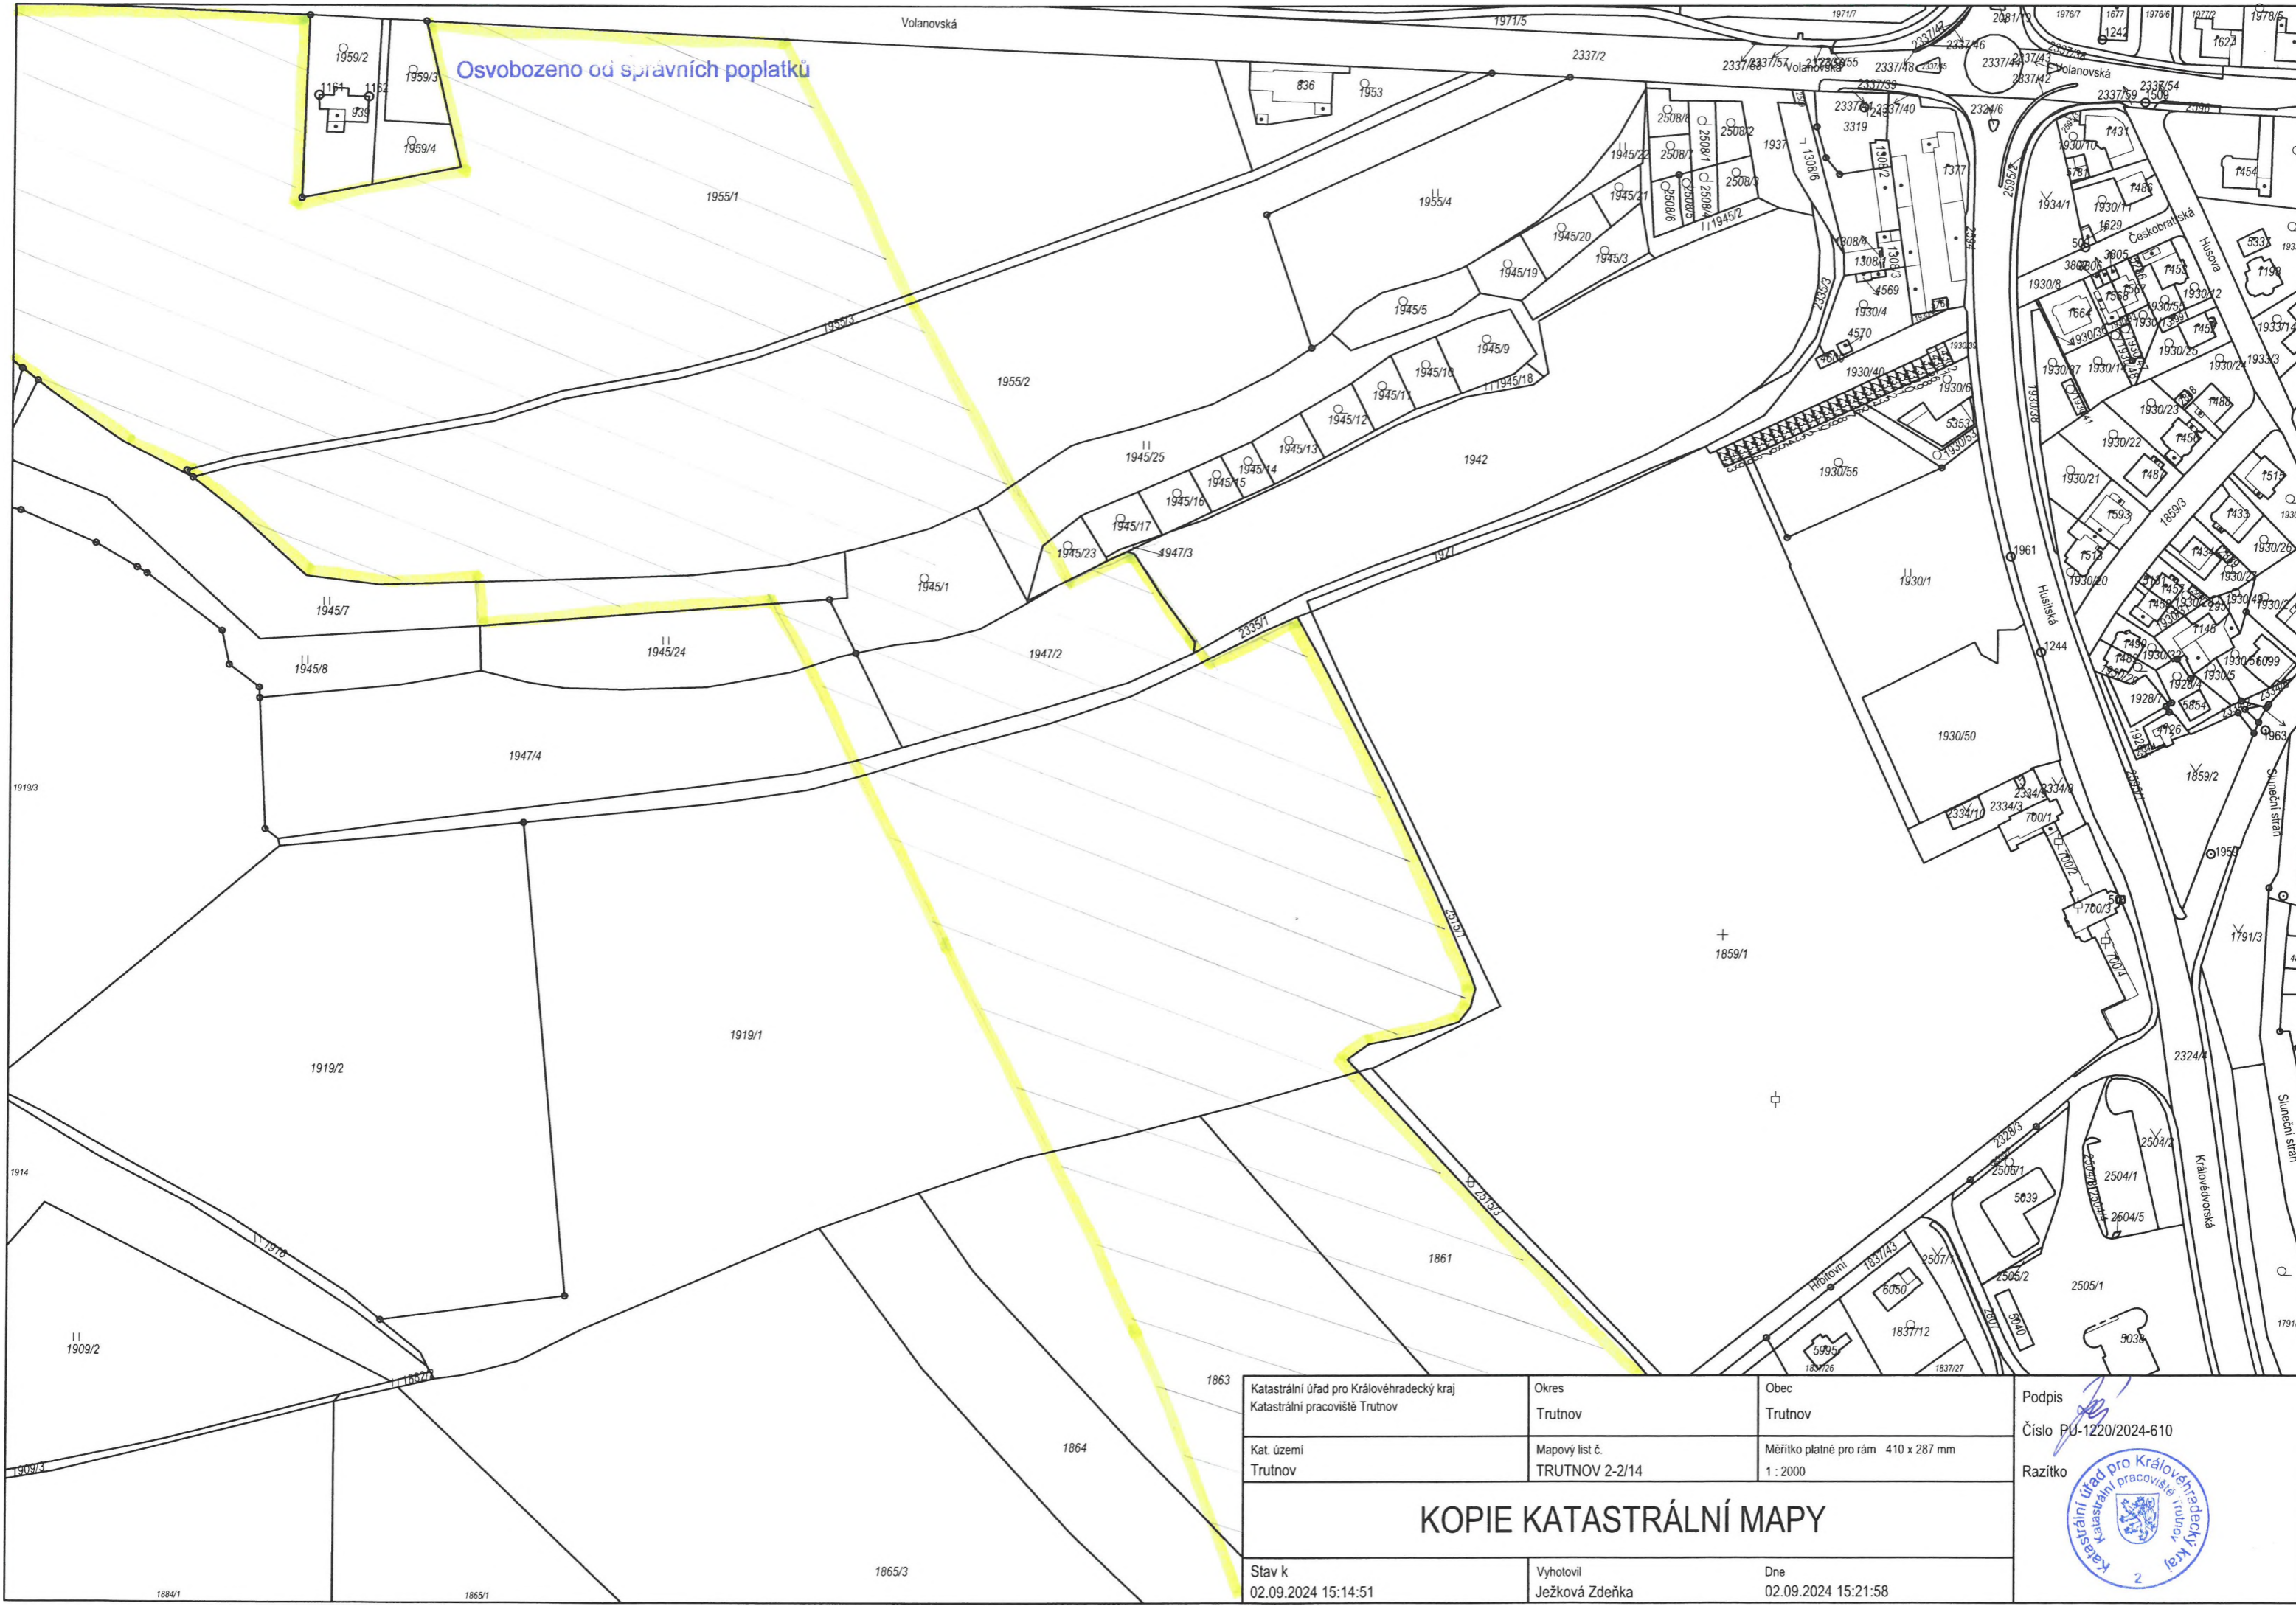

Osvobozeno od správních poplatků

Katastrální úřad pro Královéhradecký kraj Katastrální pracoviště Trutnov	Okres Trutnov	Obec Trutnov
Kat. území Trutnov	Mapový list č. TRUTNOV 2-1/31	Měřítko platné pro rám 410 x 287 mm 1 : 2000
KOPIE KATASTRÁLNÍ MAPY		
Stav k 02.09.2024 15:14:51	Vyhotovil Ježková Zdeňka	Dne 02.09.2024 15:16:00

Podpis 

Číslo PU-1220/2024-610

Razítko 

Osvobozeno od spravních poplatků

Katastrální úřad pro Královéhradecký kraj Katastrální pracoviště Trutnov	Okres Trutnov	Obec Trutnov	Podpis 
Kat. území Trutnov	Mapový list č. TRUTNOV 2-1/33	Měřítko platné pro rám 410 x 287 mm 1 : 2000	Číslo PU-1220/2024-610
KOPIE KATASTRÁLNÍ MAPY			Razítko 
Stav k 02.09.2024 15:14:51	Vyhotovil Ježková Zdeňka	Dne 02.09.2024 15:17:46	2

ozeno od správních poplatků

Katastrální úřad pro Královéhradecký kraj Katastrální pracoviště Trutnov	Okres Trutnov	Obec Trutnov	Podpis Číslo PU-1220/2024-610
Kat. území Trutnov	Mapový list č. TRUTNOV 2-2/11	Měřítko platné pro rám 410 x 287 mm 1 : 2000	Razítko
KOPIE KATASTRÁLNÍ MAPY			
Stav k 02.09.2024 15:14:51	Vyhotovil Ježková Zdeňka	Dne 02.09.2024 15:21:18	

Osvobozeno od správních poplatků

Katastrální úřad pro Královéhradecký kraj Katastrální pracoviště Trutnov	Okres Trutnov	Obec Trutnov	Podpis Číslo PU-1220/2024-610
Kat. území Trutnov	Mapový list č. TRUTNOV 2-2/14	Měřítko platné pro rám 410 x 287 mm 1 : 2000	Razítko 
KOPIE KATASTRÁLNÍ MAPY			
Stav k 02.09.2024 15:14:51	Vyhotovil Ježková Zdeňka	Dne 02.09.2024 15:21:58	