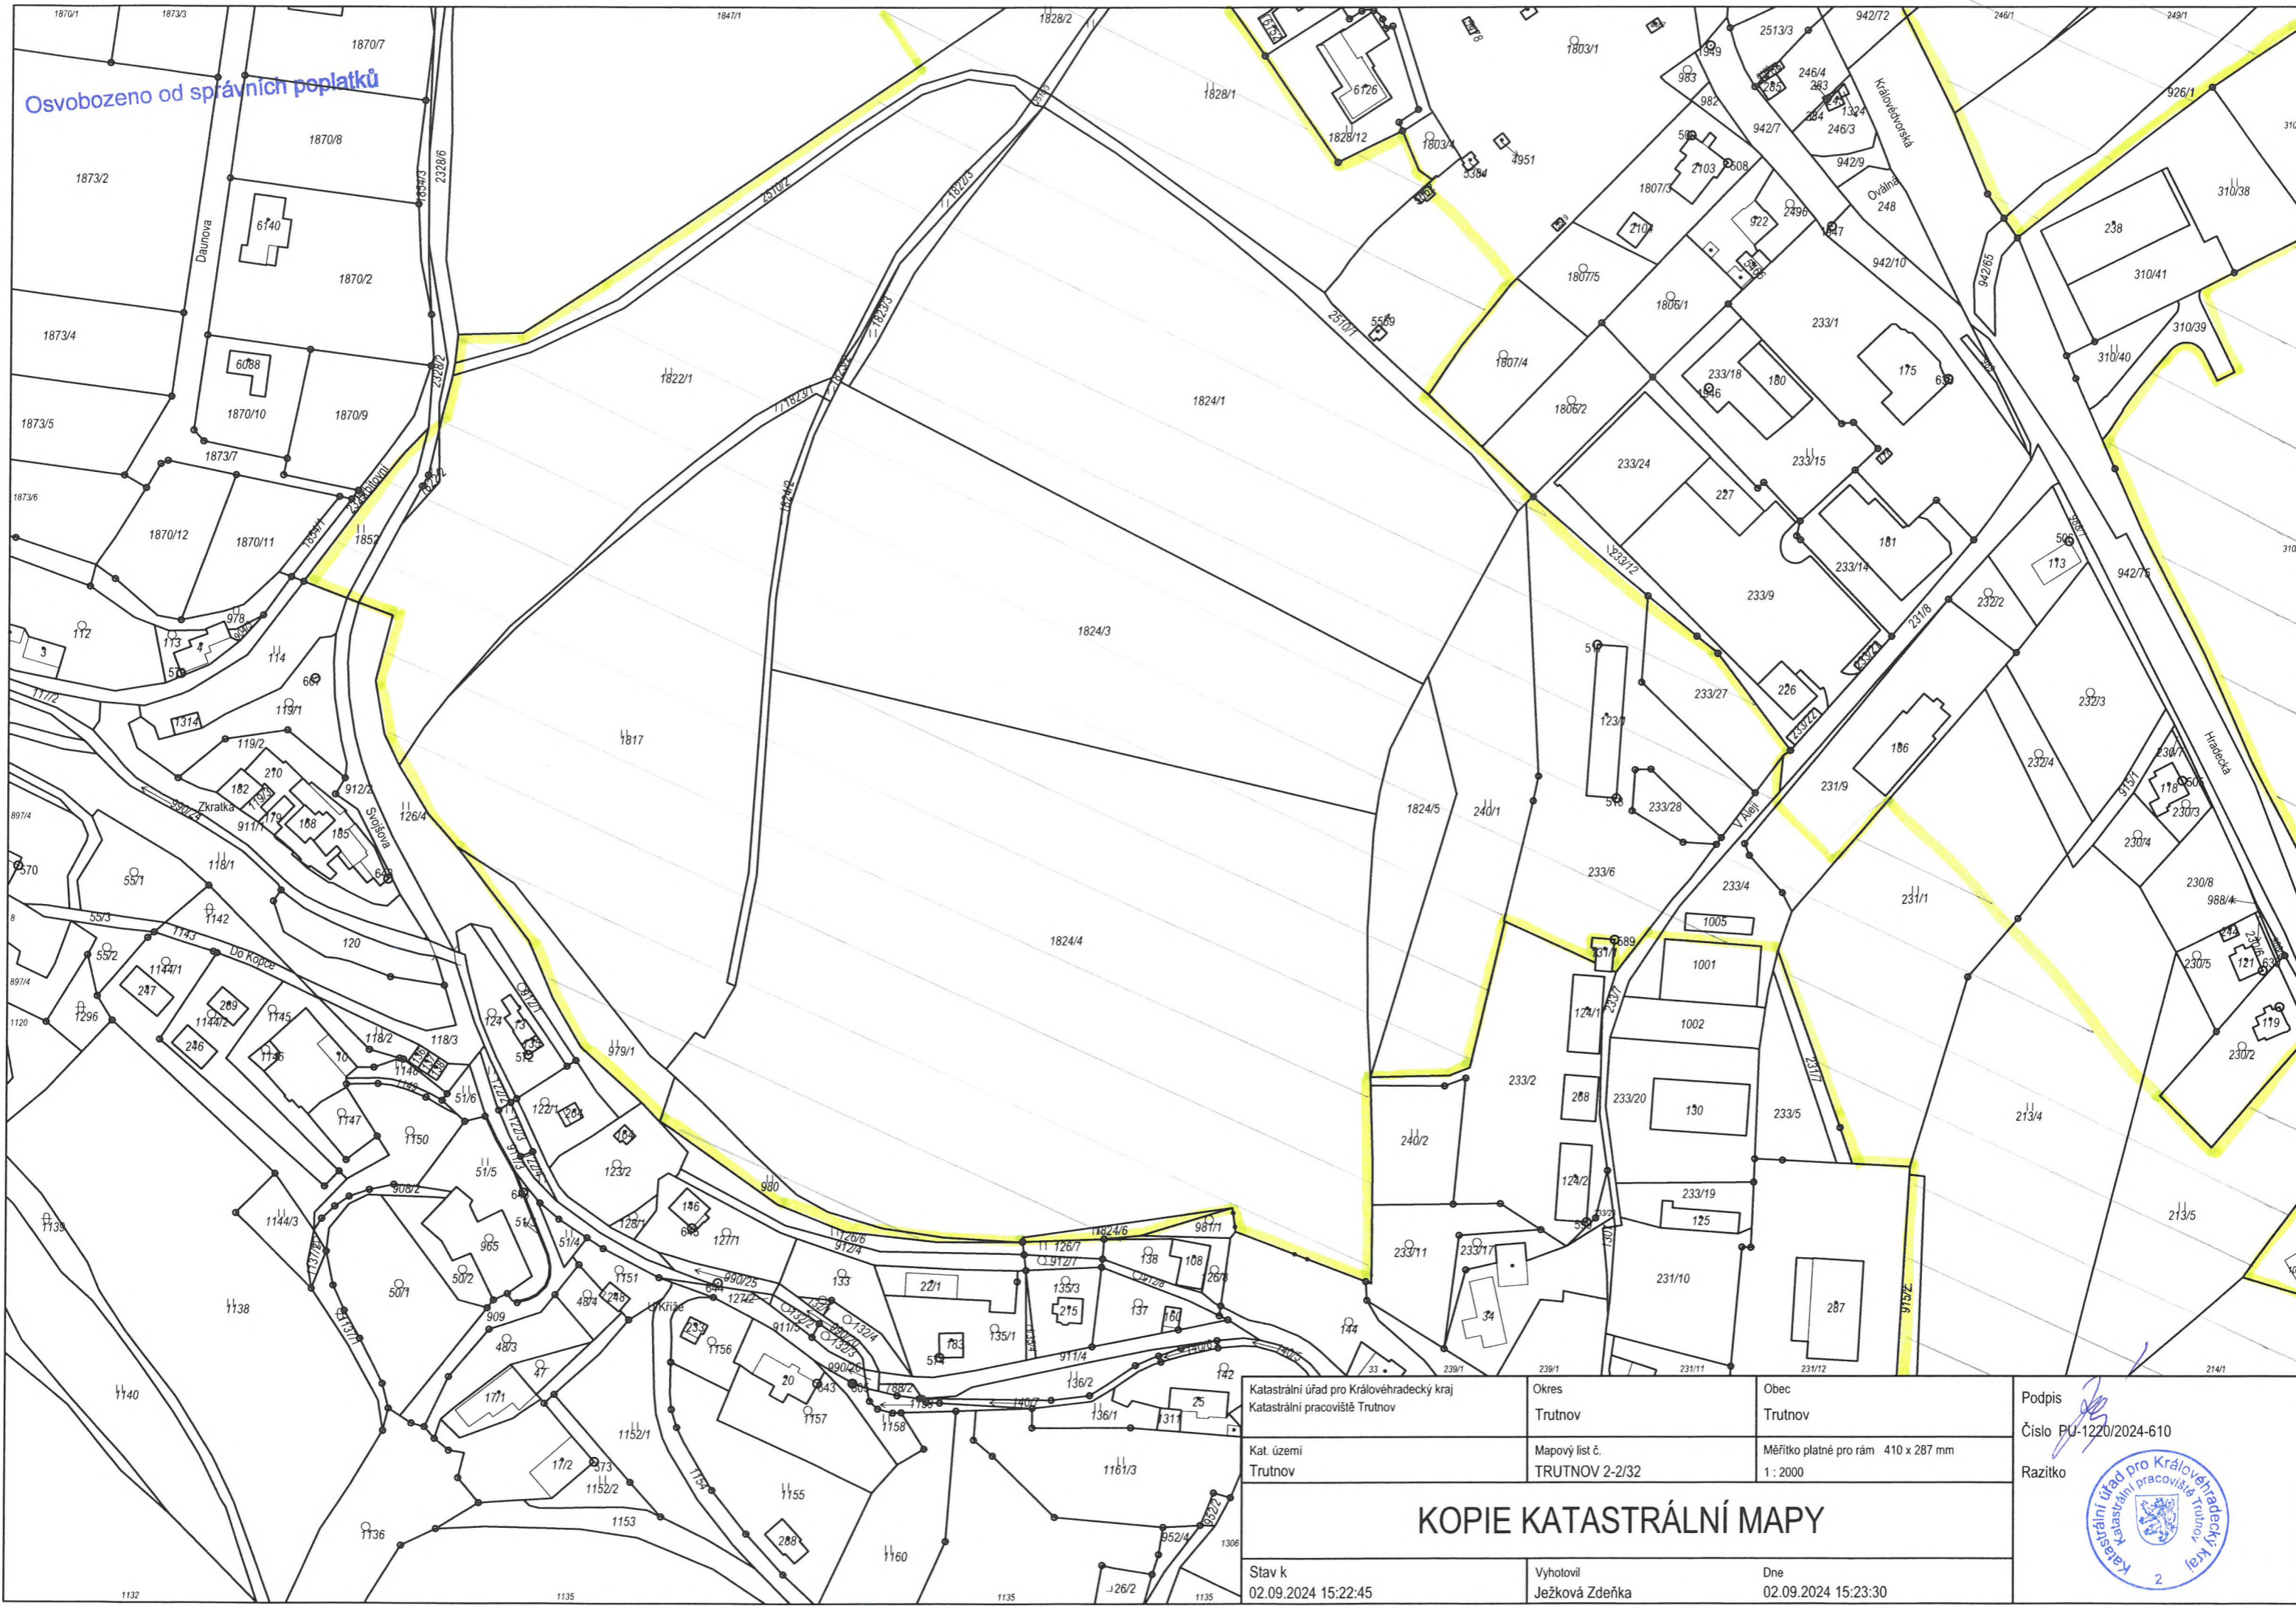

Osvobozeno od správních poplatků

Katastrální úřad pro Královéhradecký kraj Katastrální pracoviště Trutnov	Okres Trutnov	Obec Trutnov	Podpis 		
Kat. území Trutnov	Mapový list č. TRUTNOV 2-2/32	Měřítko platné pro rám 410 x 287 mm 1 : 2000	Číslo PU-1220/2024-610		
KOPIE KATASTRÁLNÍ MAPY			Razítko 		
			Stav k 02.09.2024 15:22:45	Vyhotovil Ježková Zdeňka	Dne 02.09.2024 15:23:30