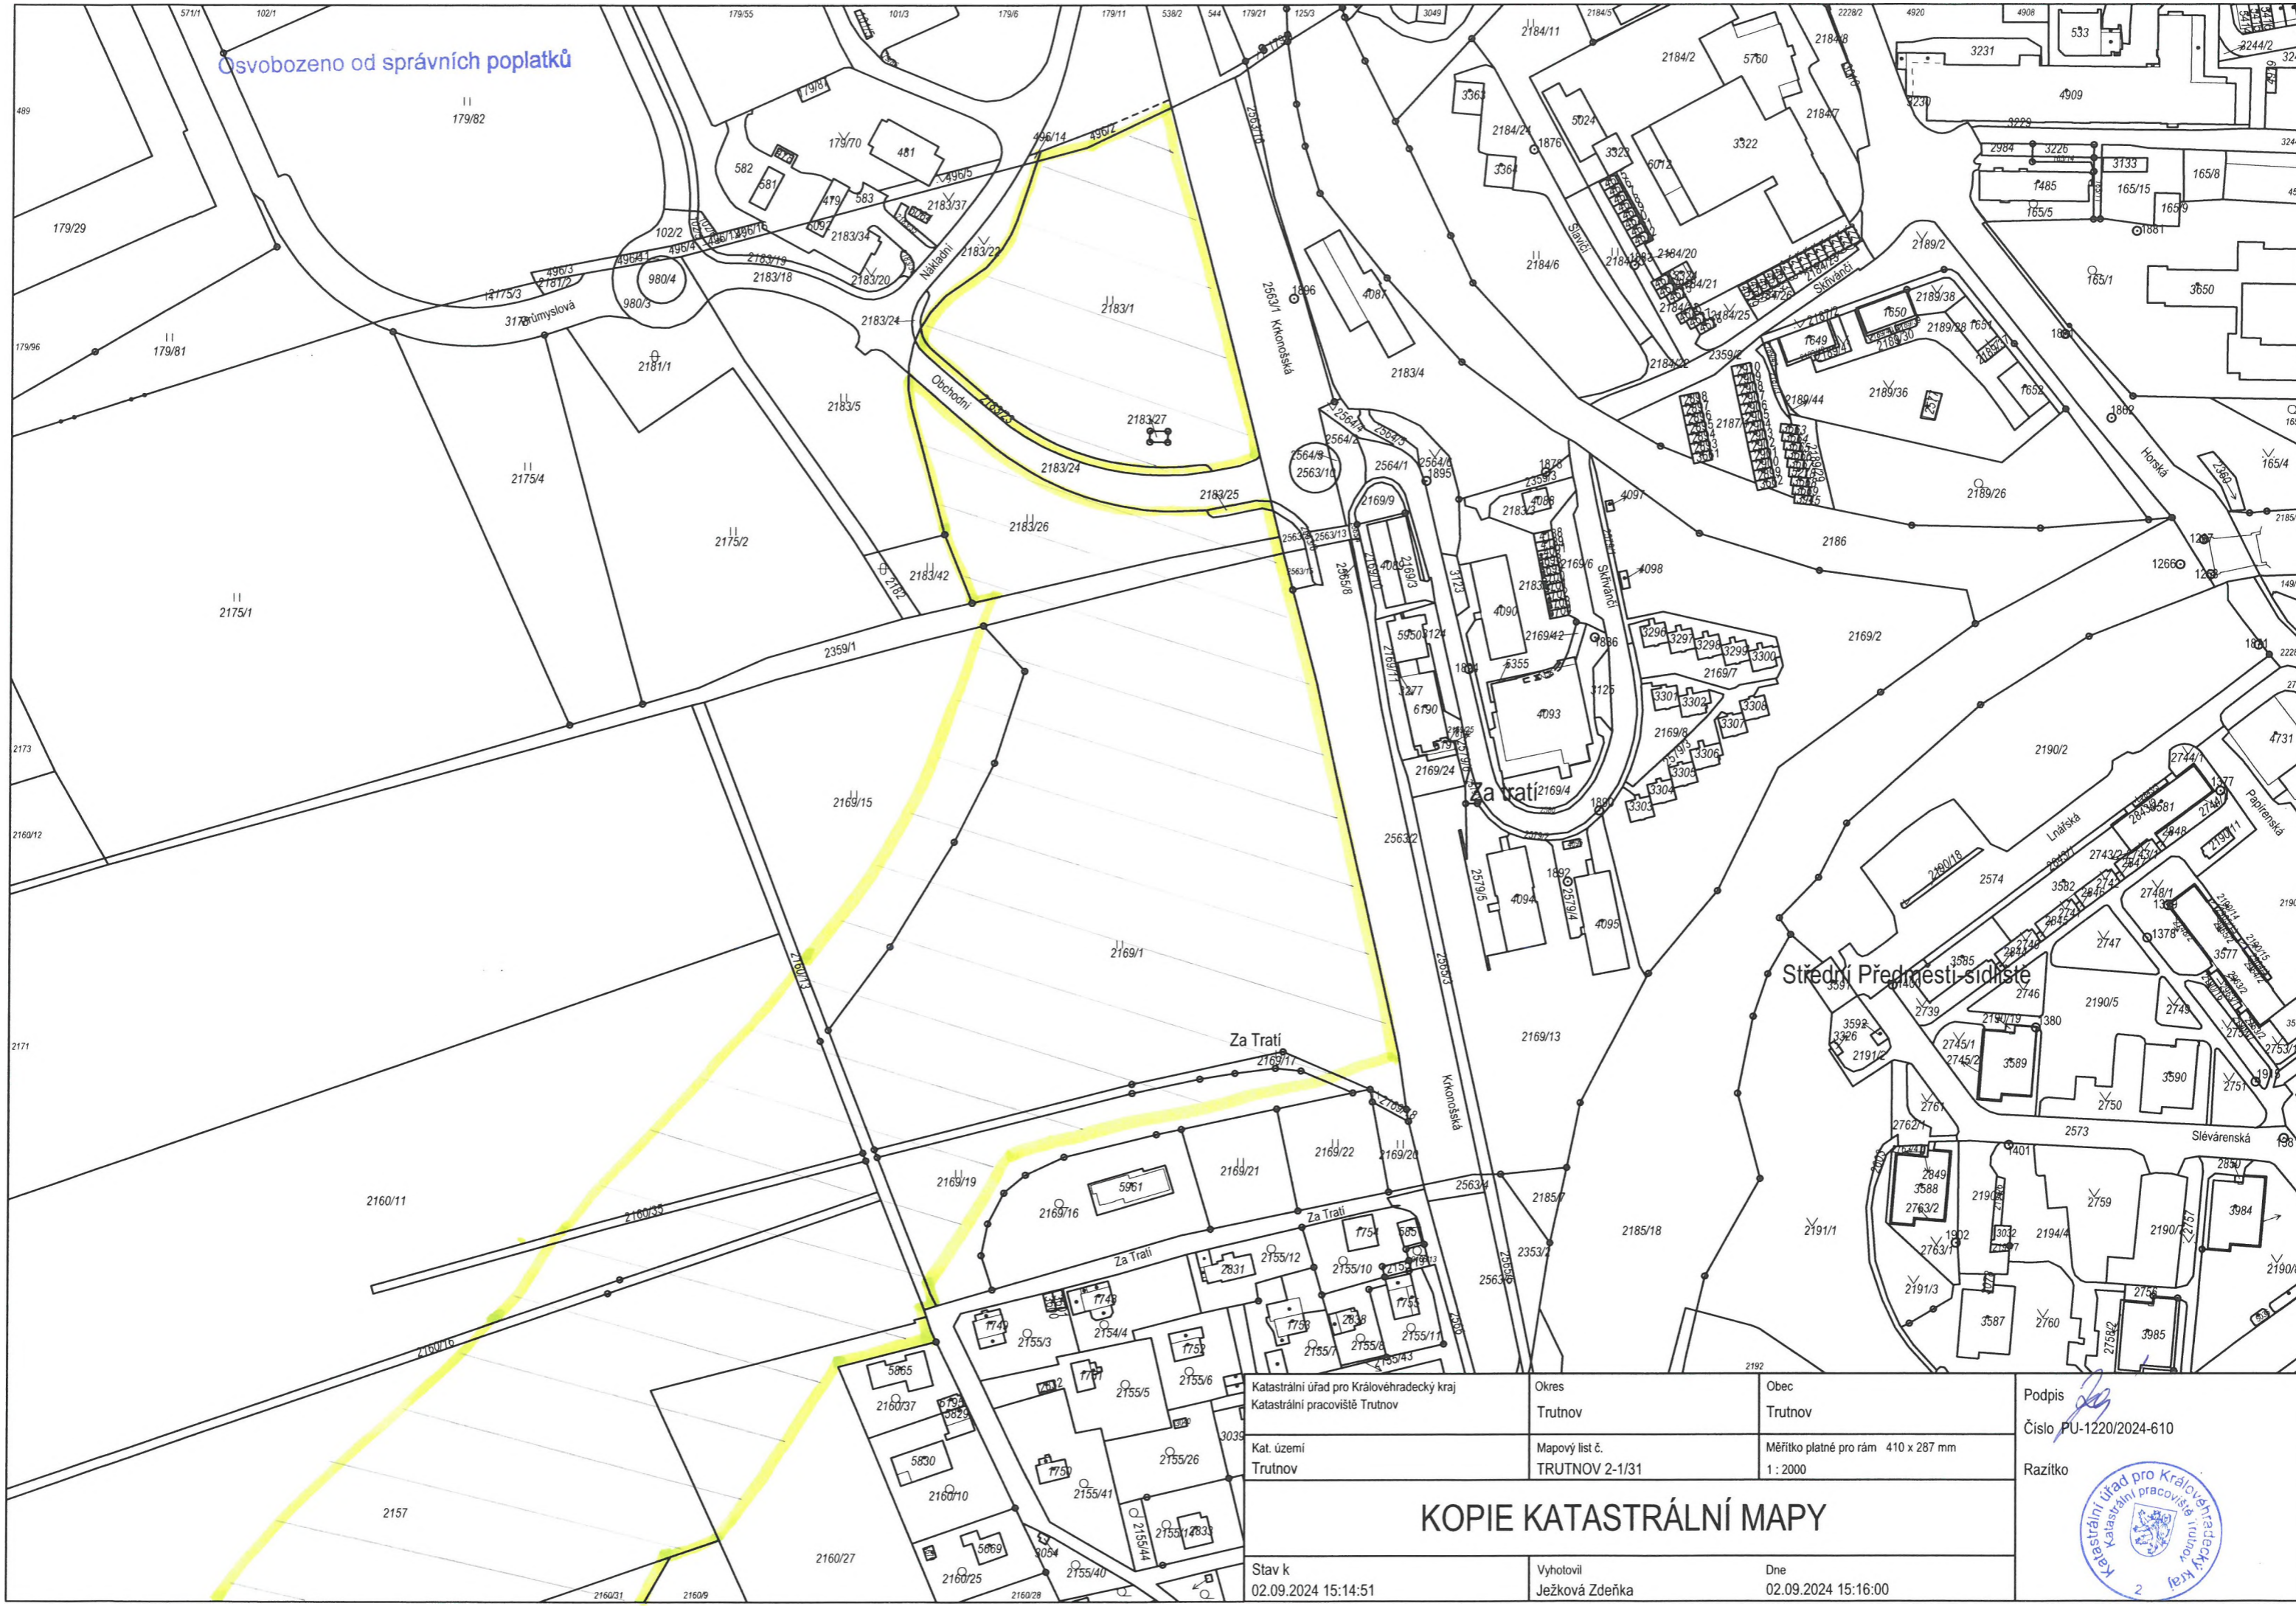

Osvobozeno od správních poplatků

Katastrální úřad pro Královéhradecký kraj Katastrální pracoviště Trutnov	Okres Trutnov	Obec Trutnov
Kat. území Trutnov	Mapový list č. TRUTNOV 2-1/31	Měřítko platné pro rám 410 x 287 mm 1 : 2000
KOPIE KATASTRÁLNÍ MAPY		
Stav k 02.09.2024 15:14:51	Vyhotovil Ježková Zdeňka	Dne 02.09.2024 15:16:00

Podpis 

Číslo PU-1220/2024-610

Razítko 

Osvobozeno od spravních poplatků

Katastrální úřad pro Královéhradecký kraj Katastrální pracoviště Trutnov	Okres Trutnov	Obec Trutnov	Podpis 
Kat. území Trutnov	Mapový list č. TRUTNOV 2-1/33	Měřítko platné pro rám 410 x 287 mm 1 : 2000	Číslo PU-1220/2024-610
KOPIE KATASTRÁLNÍ MAPY			Razítko 
Stav k 02.09.2024 15:14:51	Vyhotovil Ježková Zdeňka	Dne 02.09.2024 15:17:46	2

ozeno od správních poplatků

Katastrální úřad pro Královéhradecký kraj Katastrální pracoviště Trutnov	Okres Trutnov	Obec Trutnov	Podpis Číslo PU-1220/2024-610
Kat. území Trutnov	Mapový list č. TRUTNOV 2-2/11	Měřítko platné pro rám 410 x 287 mm 1 : 2000	Razítko
KOPIE KATASTRÁLNÍ MAPY			
Stav k 02.09.2024 15:14:51	Vyhotovil Ježková Zdeňka	Dne 02.09.2024 15:21:18	

Osvobozeno od správních poplatků

Katastrální úřad pro Královéhradecký kraj Katastrální pracoviště Trutnov	Okres Trutnov	Obec Trutnov	Podpis Číslo PU-1220/2024-610
Kat. území Trutnov	Mapový list č. TRUTNOV 2-2/14	Měřítko platné pro rám 410 x 287 mm 1 : 2000	Razítko 
KOPIE KATASTRÁLNÍ MAPY			
Stav k 02.09.2024 15:14:51	Vyhotovil Ježková Zdeňka	Dne 02.09.2024 15:21:58	