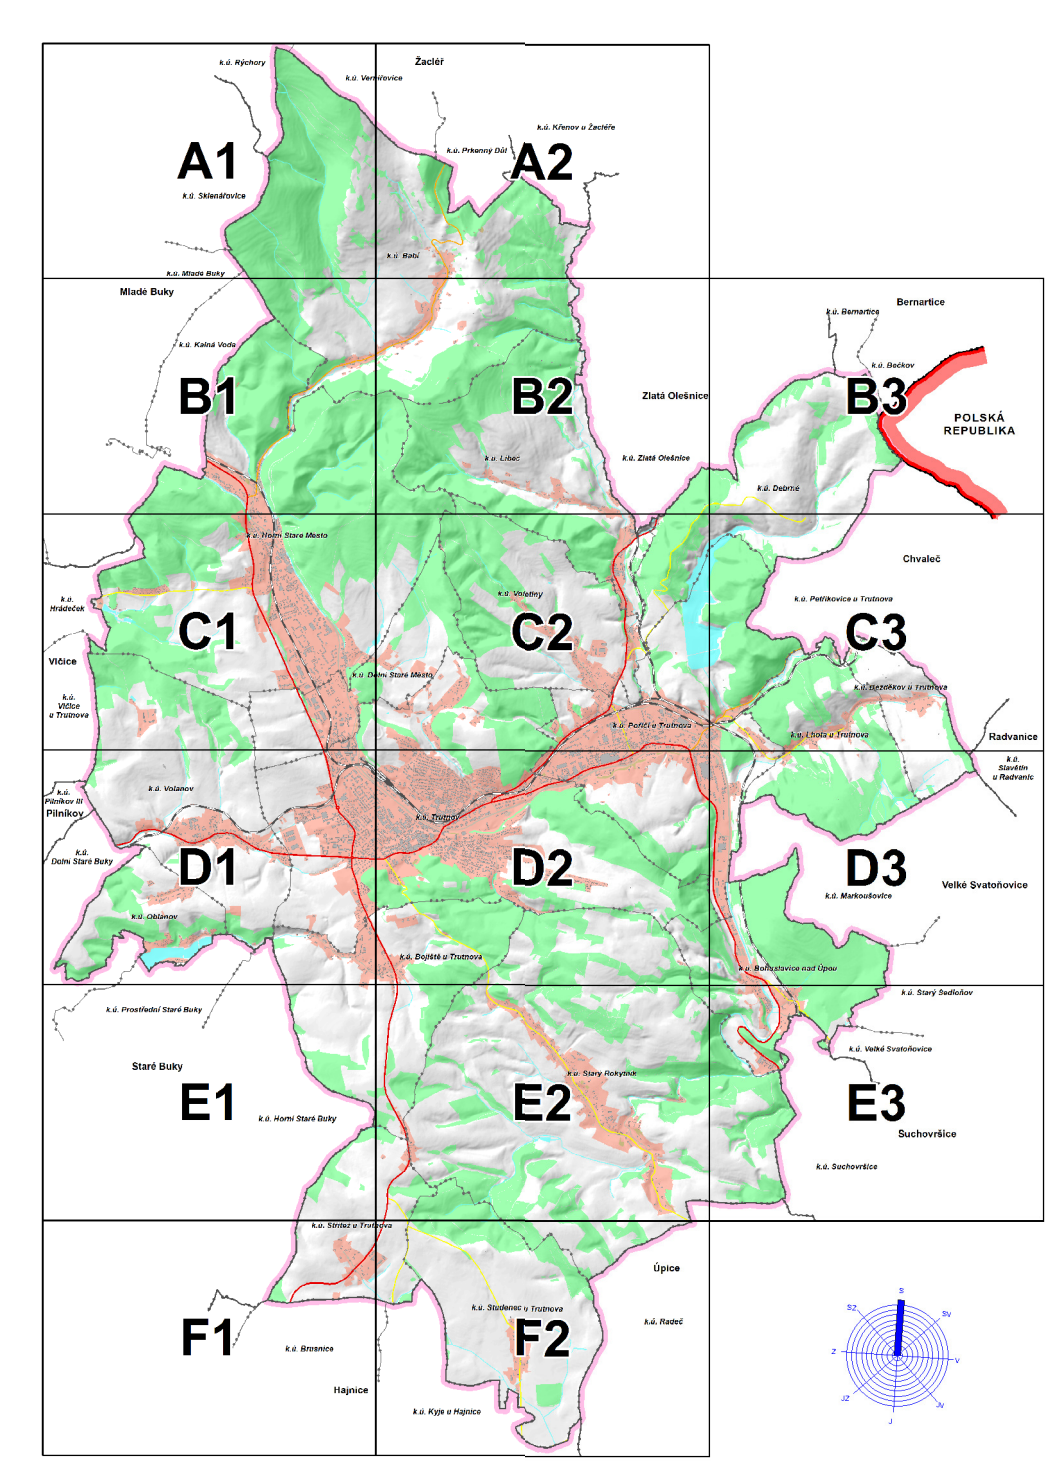

ÚZEMNÍ PLÁN TRUTNOV
ÚPLNÉ ZNĚNÍ PO ZMĚNĚ Č. 1, Č. 2, Č. 3 A Č. 4
VÝKRES ZÁKLADNÍHO ČLENĚNÍ ÚZEMÍ

PROJEKTANT: IAG, ADOVA, VLADIMÍR ŠNEKOVČEK, AUTORIZOVANÝ ARCHTEKT ČKA 03 03 03

B.1