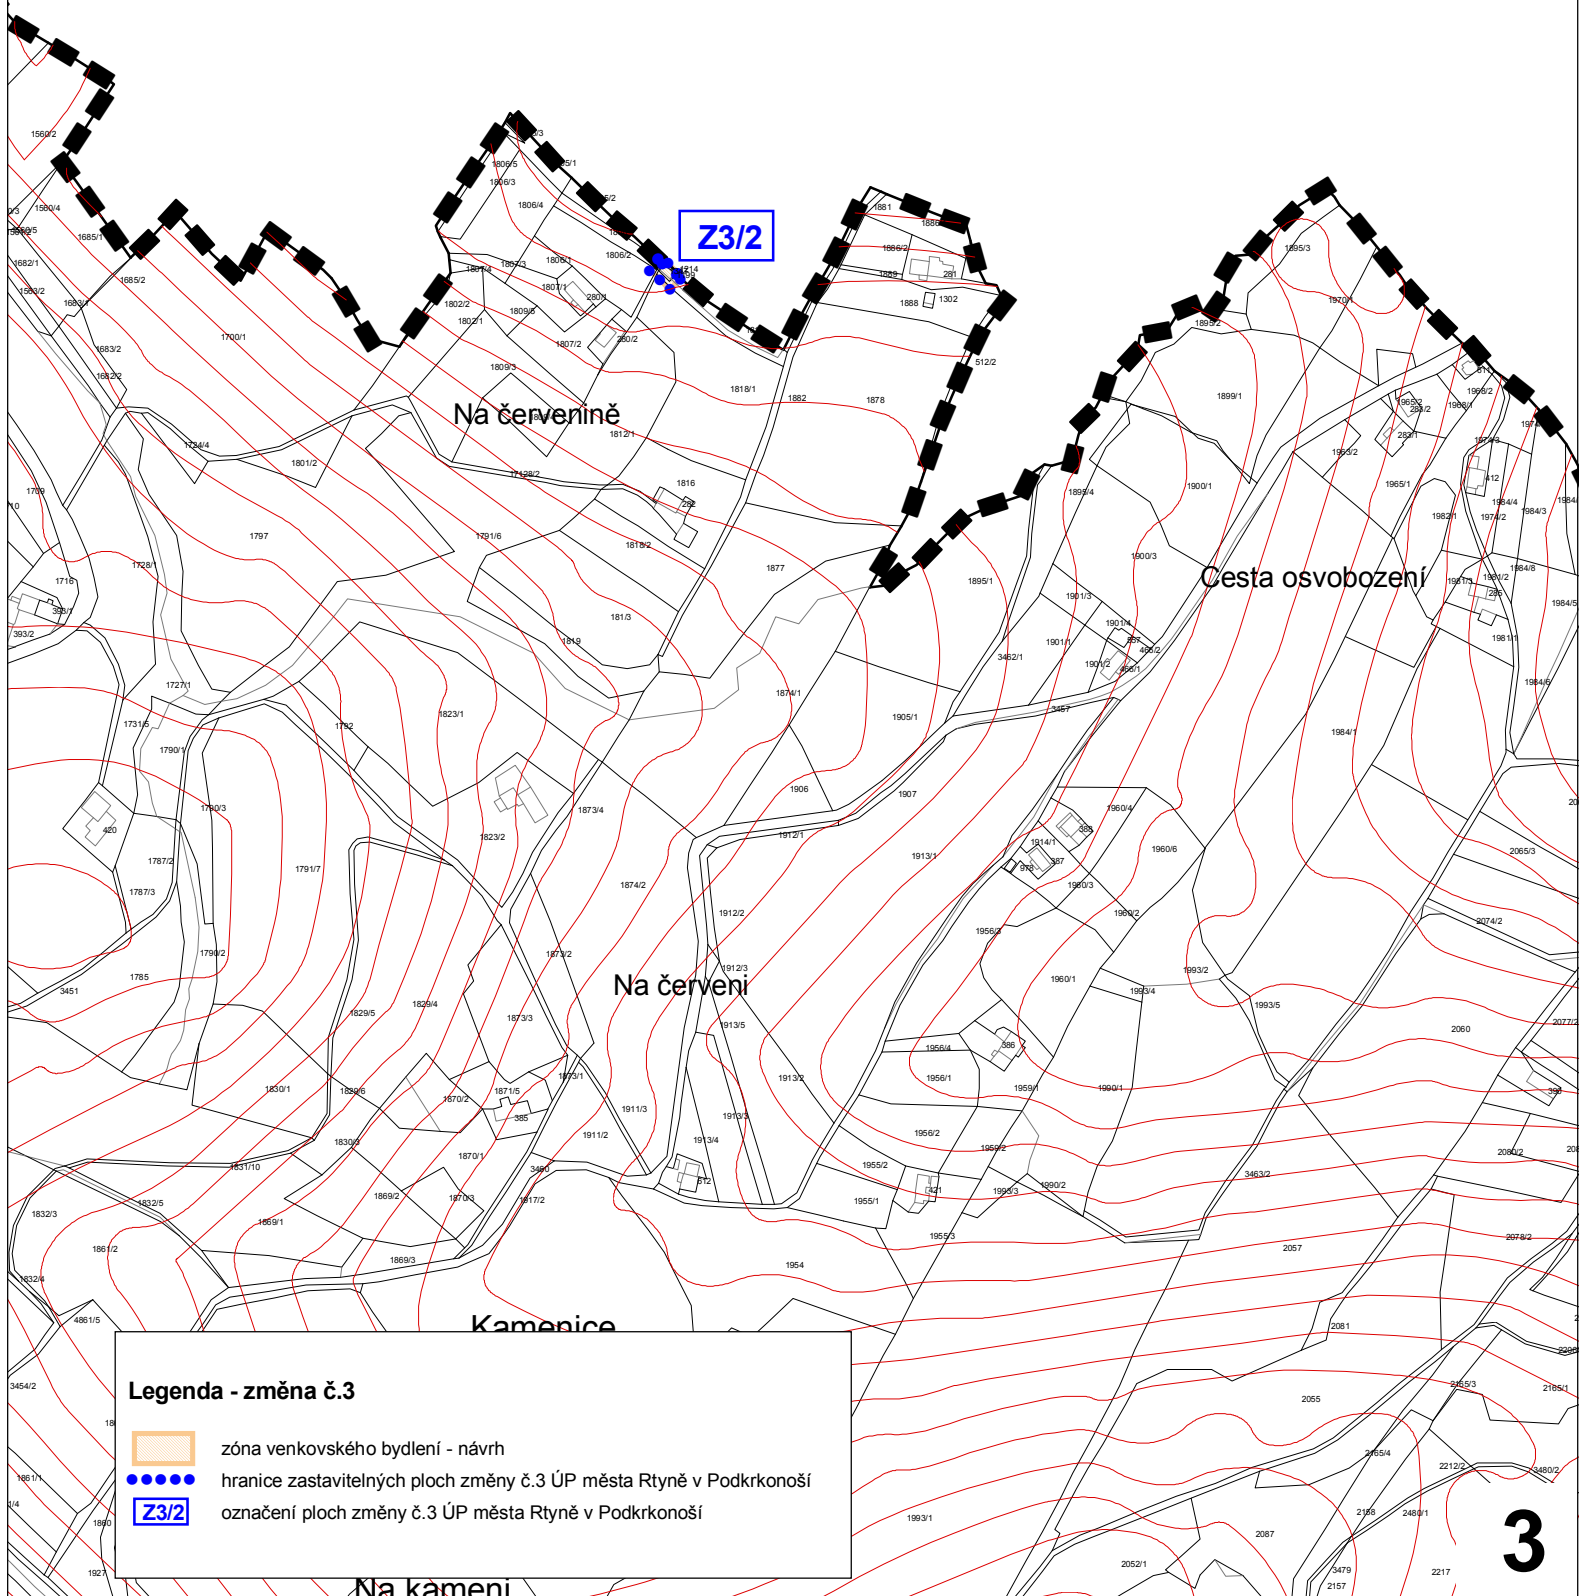

# ZMĚNA Č. 3 ÚZEMNÍHO PLÁNU MĚSTA RTYNĚ V PODKRKONOŠÍ HLAVNÍ VÝKRES

## Legenda - změna č.3

-  zóna venkovského bydlení - návrh
-  hranice zastavitelných ploch změny č.3 ÚP města Rtyně v Podkrkonoší
-  označení ploch změny č.3 ÚP města Rtyně v Podkrkonoší