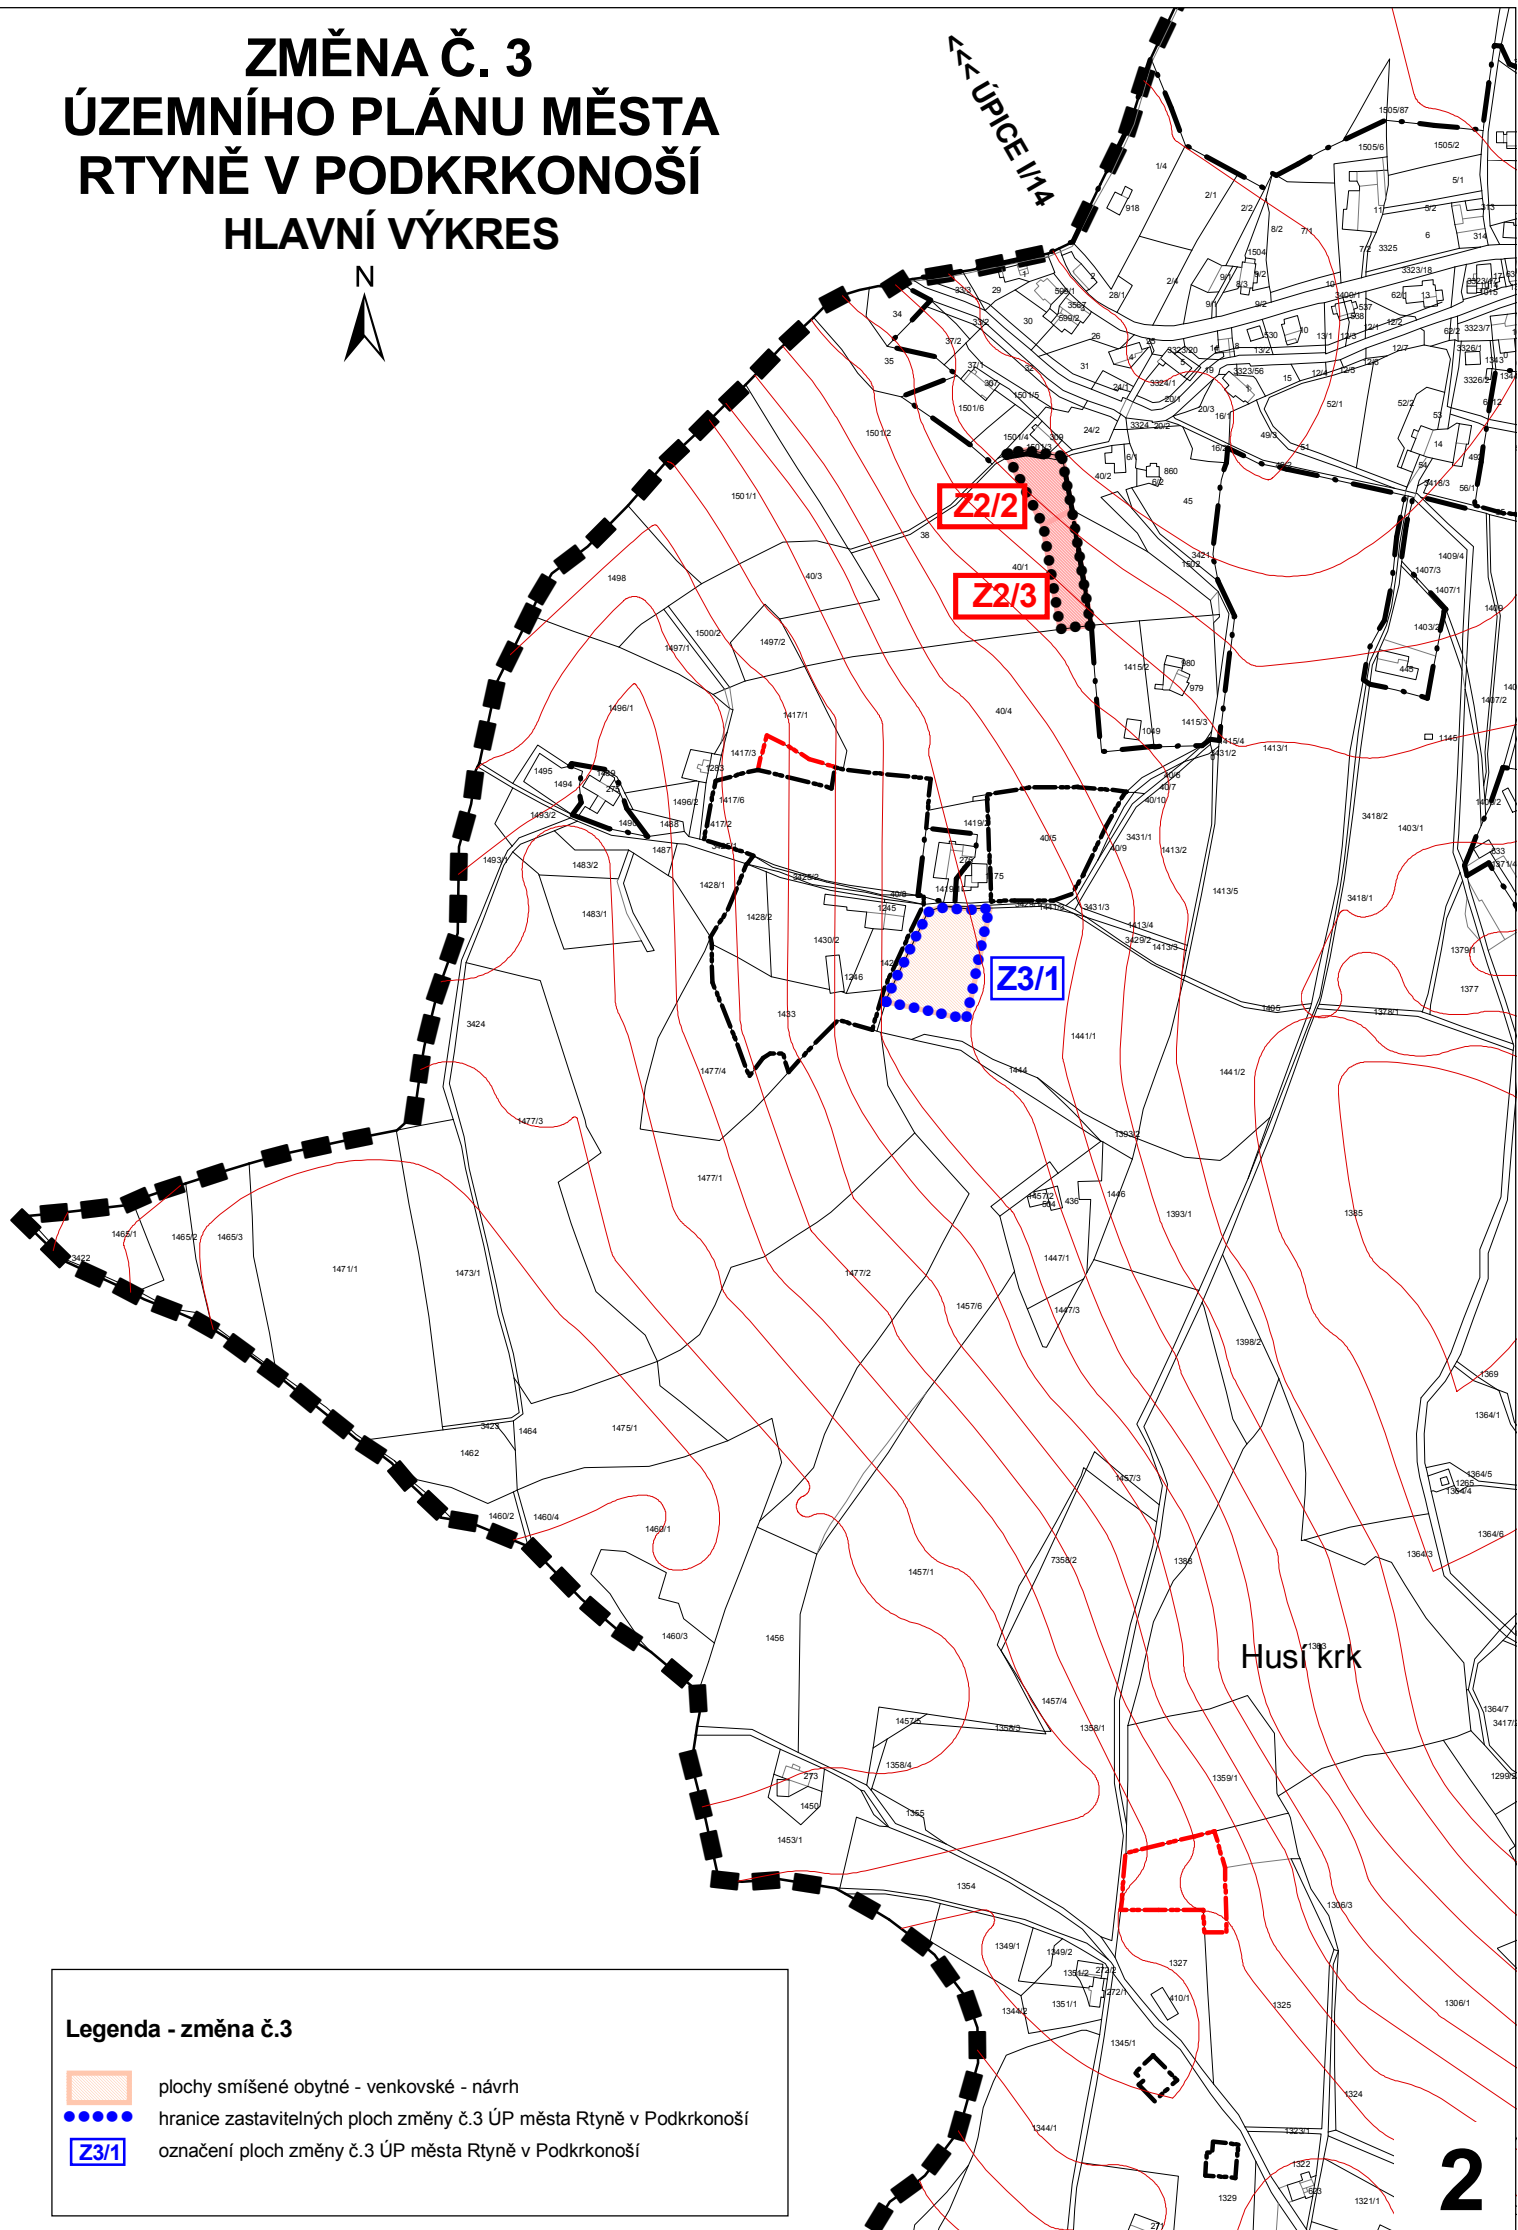

# ZMĚNA Č. 3 ÚZEMNÍHO PLÁNU MĚSTA RTYNĚ V PODKRKONOŠÍ HLAVNÍ VÝKRES

←← ÚPICE 1/1A

Husí krk

## Legenda - změna č.3

-  plochy smíšené obytné - venkovské - návrh
-  hranice zastavitelných ploch změny č.3 ÚP města Rtnyně v Podkrkonoší
-  označení ploch změny č.3 ÚP města Rtnyně v Podkrkonoší