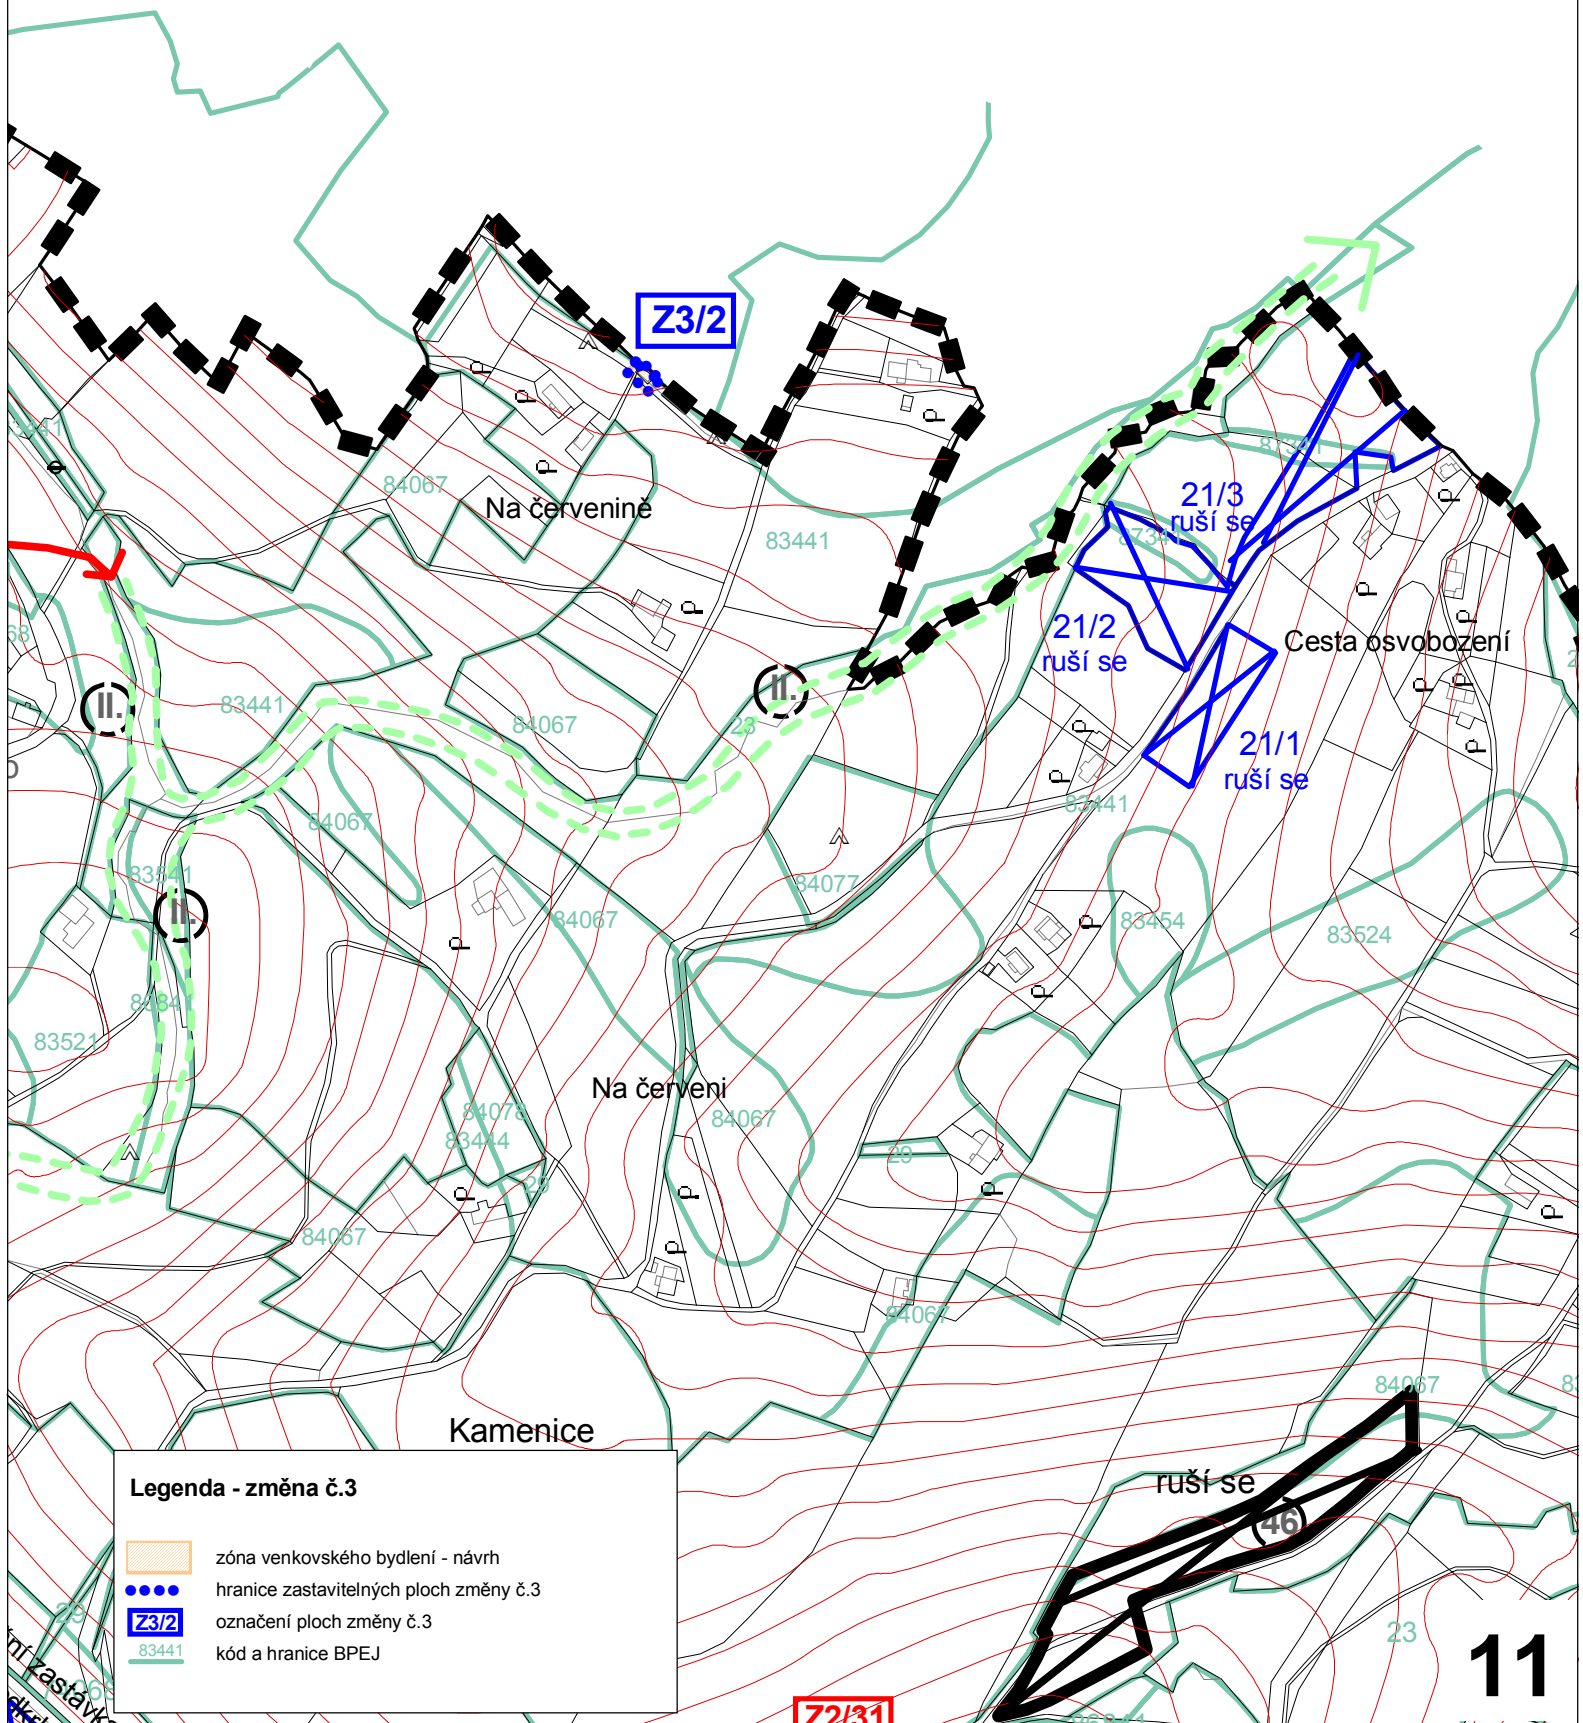

ZMĚNA Č. 3 ÚZEMNÍHO PLÁNU MĚSTA RTYNĚ v PODKRKONOŠÍ VÝKRES ZÁBORŮ PŮDNÍHO FONDU

Legenda - změna č.3

-  zóna venkovského bydlení - návrh
-  hranice zastavitelných ploch změny č.3
-  označení ploch změny č.3
-  kód a hranice BPEJ