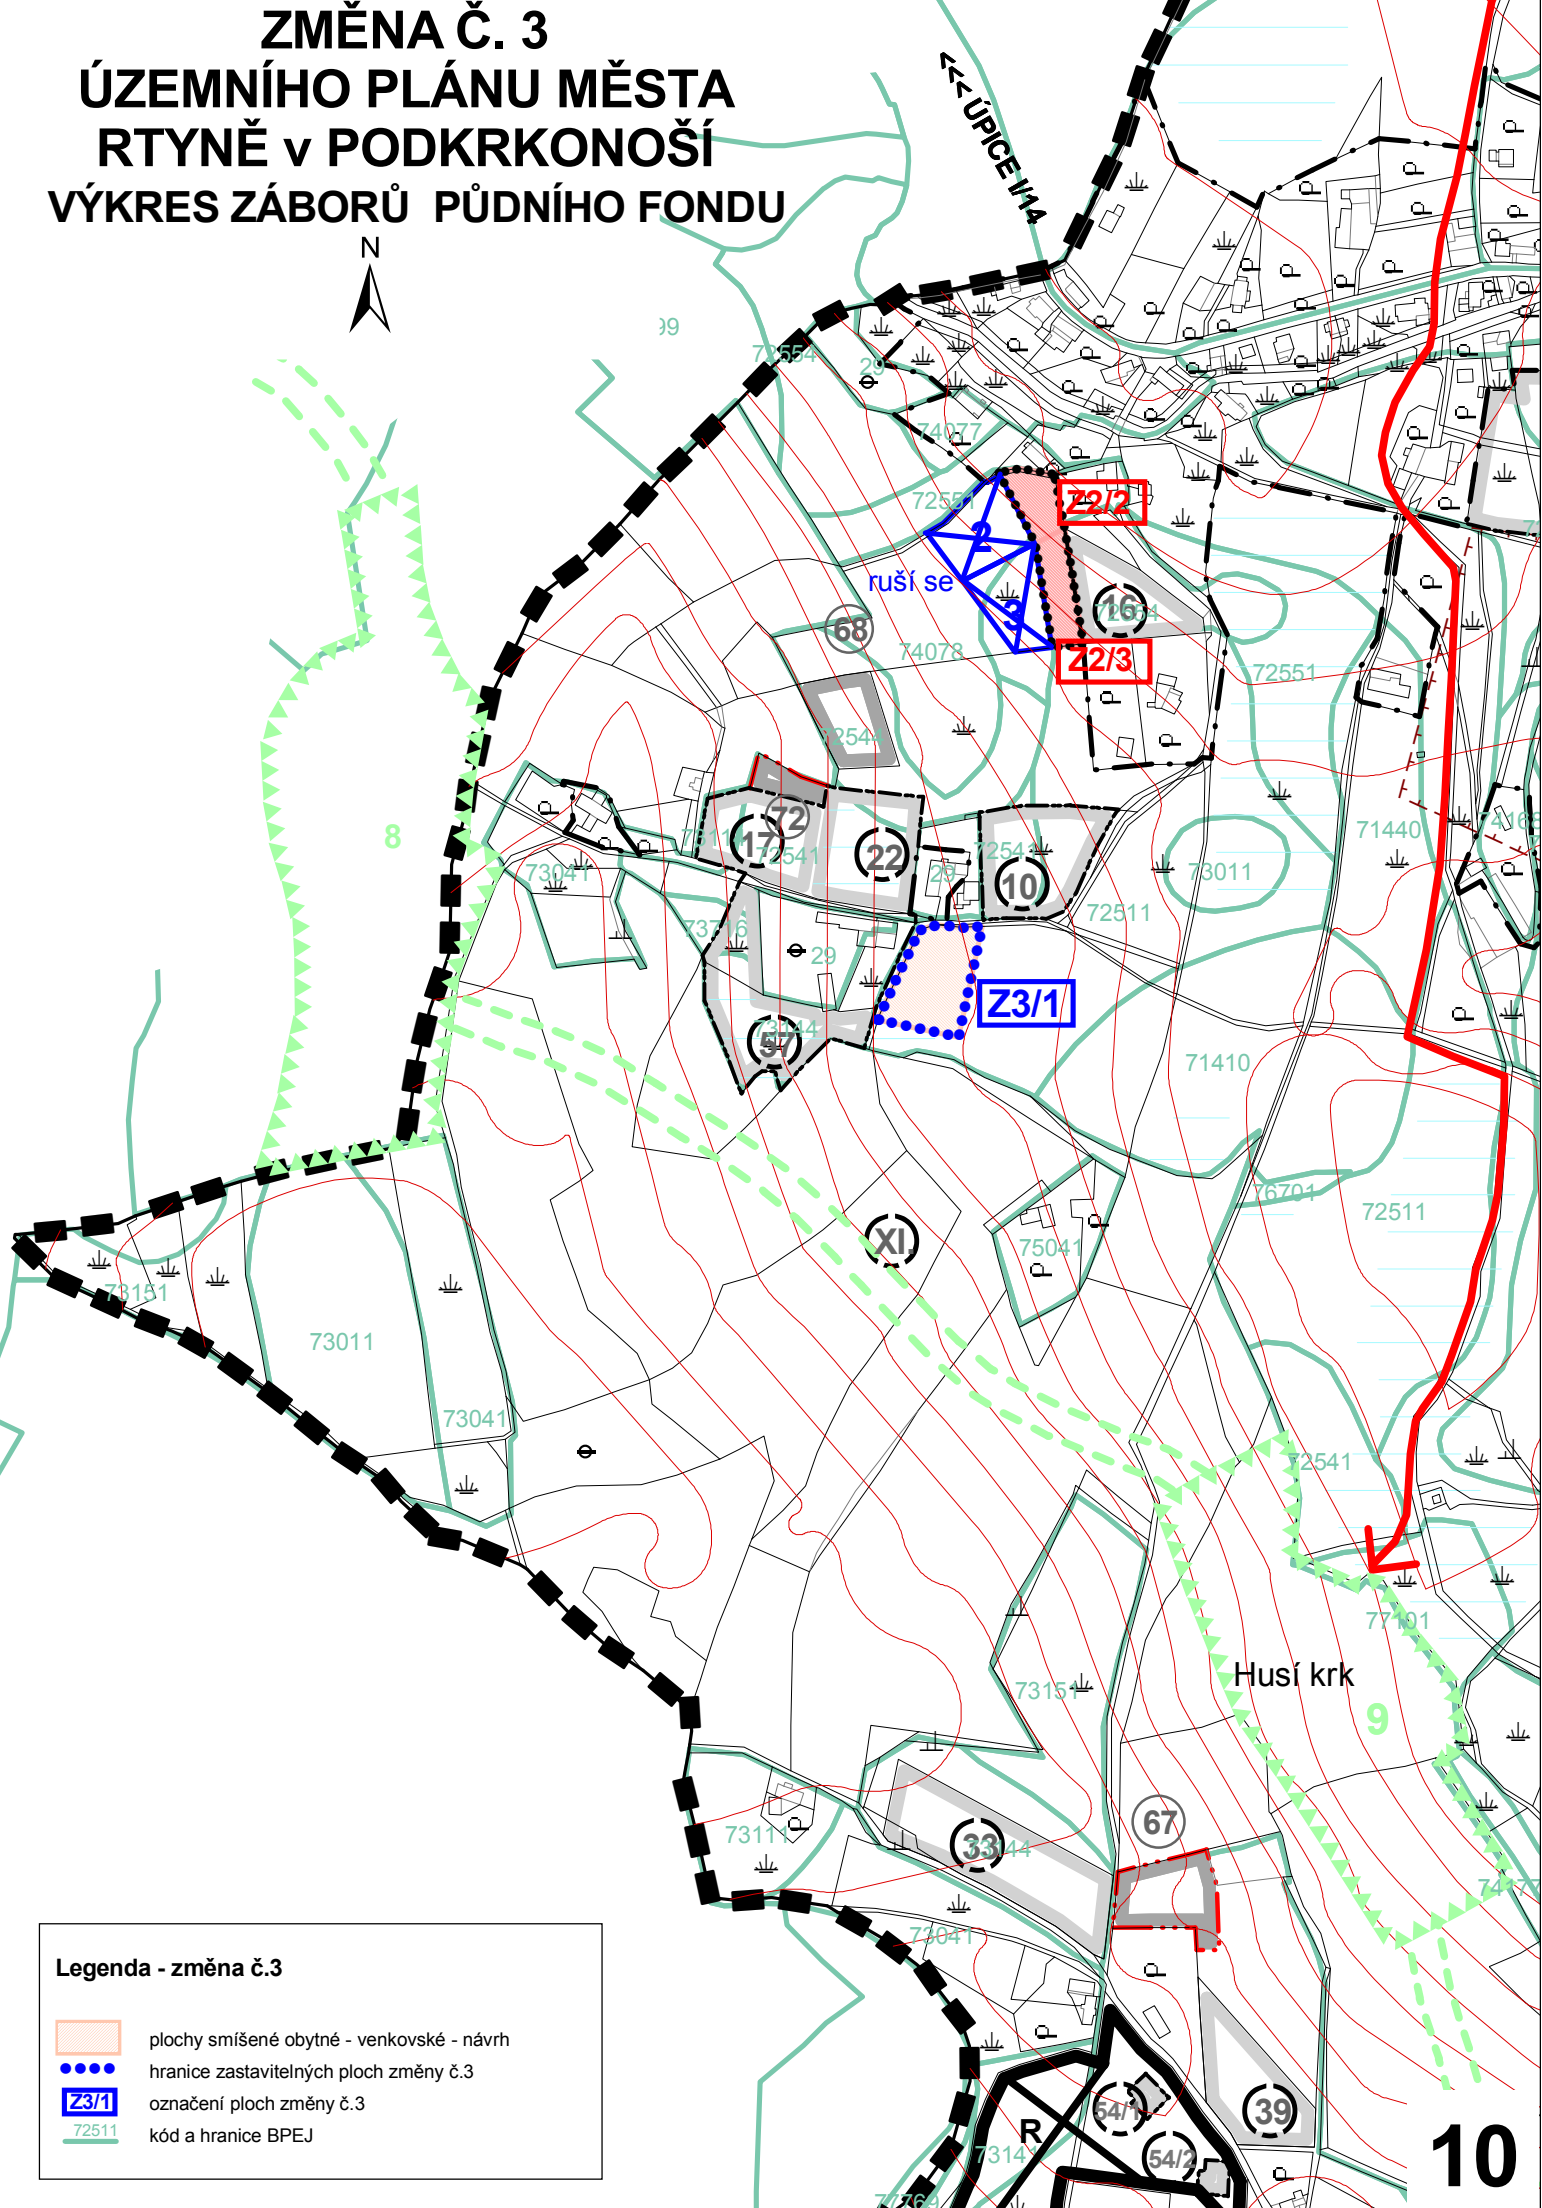

ZMĚNA Č. 3 ÚZEMNÍHO PLÁNU MĚSTA RTYNĚ v PODKRKONOŠÍ VÝKRES ZÁBORŮ PŮDNÍHO FONDU

Legenda - změna č.3

-  plochy smíšené obytné - venkovské - návrh
-  hranice zastavitelných ploch změny č.3
-  označení ploch změny č.3
-  kód a hranice BPEJ